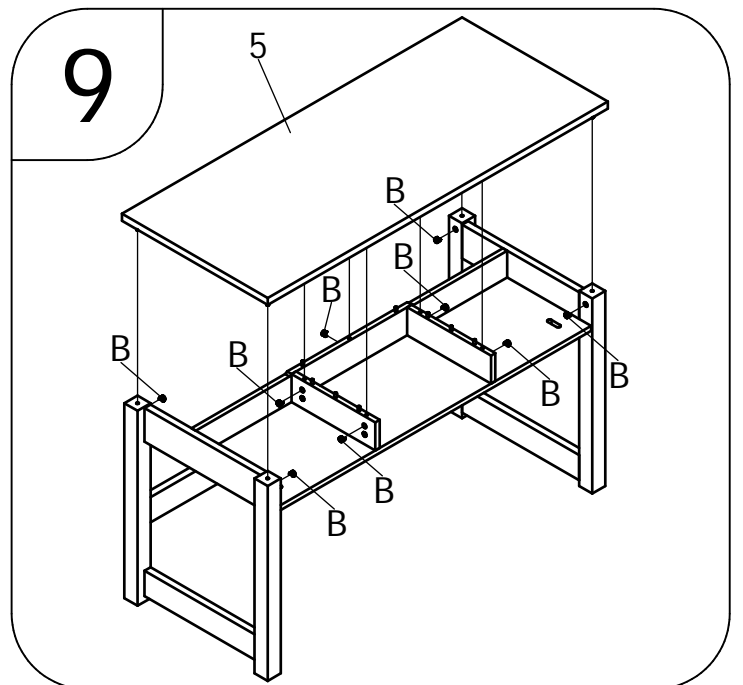

# bopita®

ASSEMBLY INSTRUCTION  
MONTAGE HANDLEIDING  
MONTAGE ANLEITUNG  
NOTICE DE MONTAGE  
MANUAL DE MONTAJE

UK  
NL  
D  
F  
ESP

MODEL : SYO WRITING DESK  
TYPE : 72 X 140 X 60  
COLOUR : WHITE  
ART.CODE : 599153.11.

Distributor:

BOPITA  
Edisonweg 3, 6662 NW Elst  
The Netherlands

[www.bopita.com](http://www.bopita.com)

14.01.2014.

A	B	C	D	E	F
					
24X	24X	Ø8X40 26X	4X	3,5X16 4X	4X
artcode:444003	artcode:444005	artcode:	artcode:973043	artcode:431006	artcode:973119

1

2

3

10

11

**OPTION:**

ART.NO.358153.XX