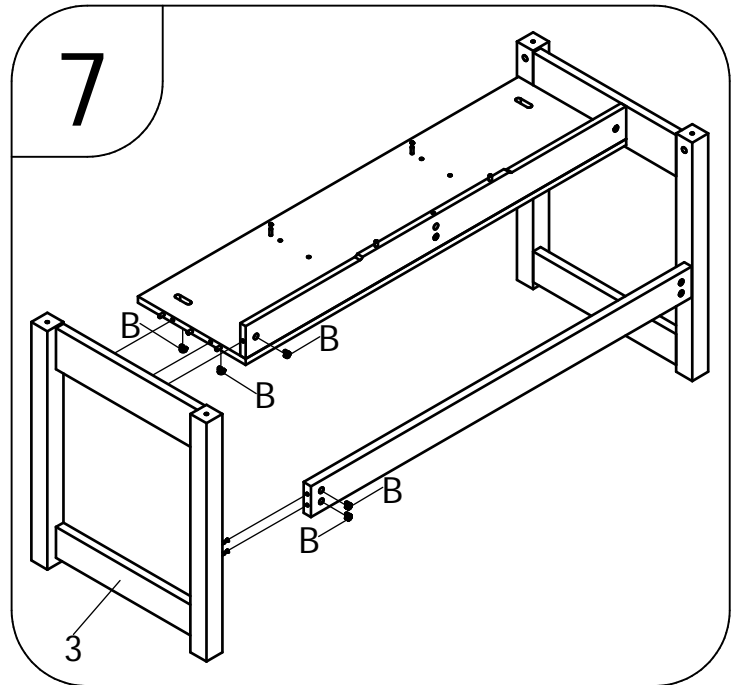

# bopita®

ASSEMBLY INSTRUCTION  
MONTAGE HANDLEIDING  
MONTAGE ANLEITUNG  
NOTICE DE MONTAGE  
MANUAL DE MONTAJE

UK  
NL  
D  
F  
ESP

MODEL : SYO WRITING DESK  
TYPE : 72 X 140 X 60  
COLOUR : WHITE  
ART.CODE : 599153.11.

Distributor:

BOPITA  
Edisonweg 3, 6662 NW Elst  
The Netherlands

[www.bopita.com](http://www.bopita.com)

14.01.2014.

A	B	C	D	E	F
					
24X	24X	Ø8X40 26X	4X	3,5X16 4X	4X
artcode:444003	artcode:444005	artcode:	artcode:973043	artcode:431006	artcode:973119

1

2

3

10

11

**OPTION:**

ART.NO.358153.XX