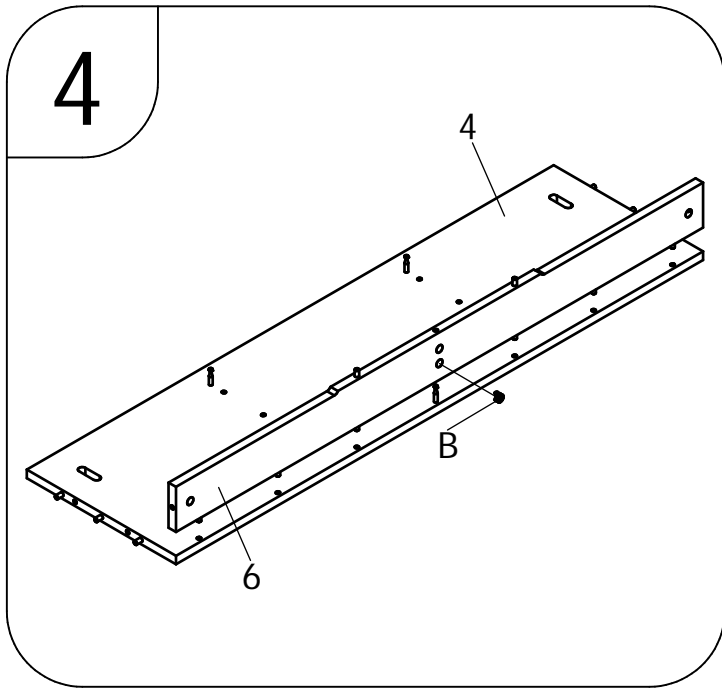

# bopita®

ASSEMBLY INSTRUCTION  
MONTAGE HANDLEIDING  
MONTAGE ANLEITUNG  
NOTICE DE MONTAGE  
MANUAL DE MONTAJE

UK  
NL  
D  
F  
ESP

MODEL : SYO WRITING DESK  
TYPE : 72 X 140 X 60  
COLOUR : WHITE  
ART.CODE : 599153.11.

Distributor:

BOPITA  
Edisonweg 3, 6662 NW Elst  
The Netherlands

[www.bopita.com](http://www.bopita.com)

14.01.2014.

A	B	C	D	E	F
					
24X	24X	Ø8X40 26X	4X	3,5X16 4X	4X
artcode:444003	artcode:444005	artcode:	artcode:973043	artcode:431006	artcode:973119

1

2

3

10

11

**OPTION:**

ART.NO.358153.XX