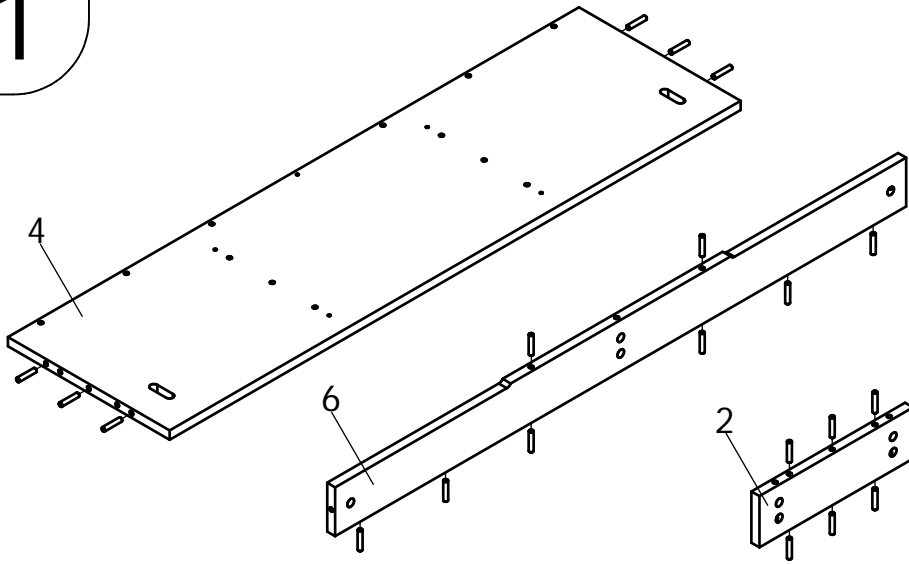

# bopita®

ASSEMBLY INSTRUCTION  
MONTAGE HANDLEIDING  
MONTAGE ANLEITUNG  
NOTICE DE MONTAGE  
MANUAL DE MONTAJE

UK  
NL  
D  
F  
ESP

MODEL : SYO WRITING DESK  
TYPE : 72 X 140 X 60  
COLOUR : WHITE  
ART.CODE : 599153.11.

Distributor:

BOPITA  
Edisonweg 3, 6662 NW Elst  
The Netherlands

[www.bopita.com](http://www.bopita.com)

14.01.2014.

A	B	C	D	E	F
					
24X	24X	Ø8X40 26X	4X	3,5X16 4X	4X
artcode:444003	artcode:444005	artcode:	artcode:973043	artcode:431006	artcode:973119

1

2

3

10

11

**OPTION:**

ART.NO.358153.XX