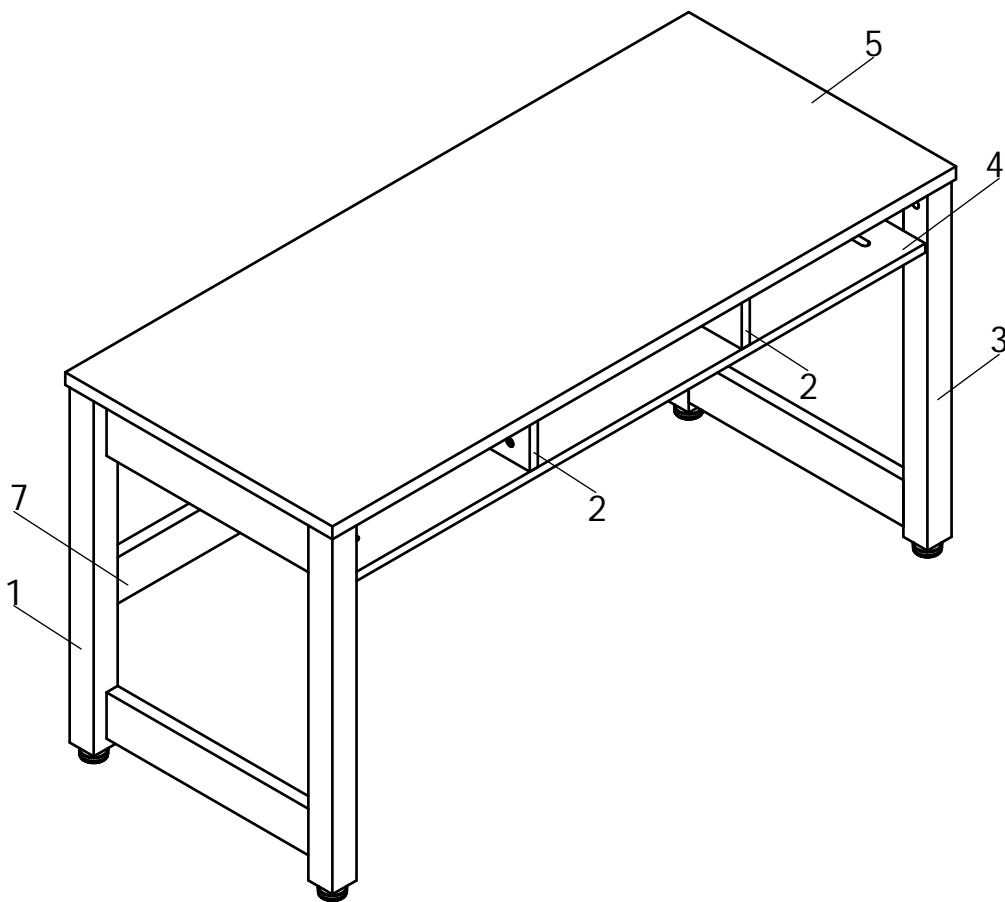

# bopita®

ASSEMBLY INSTRUCTION  
MONTAGE HANDLEIDING  
MONTAGE ANLEITUNG  
NOTICE DE MONTAGE  
MANUAL DE MONTAJE

UK  
NL  
D  
F  
ESP

MODEL : SYO WRITING DESK  
TYPE : 72 X 140 X 60  
COLOUR : WHITE  
ART.CODE : 599153.11.

Distributor:

BOPITA  
Edisonweg 3, 6662 NW Elst  
The Netherlands

[www.bopita.com](http://www.bopita.com)

14.01.2014.

A	B	C	D	E	F
					
24X	24X	Ø8X40 26X	4X	3,5X16 4X	4X
artcode:444003	artcode:444005	artcode:	artcode:973043	artcode:431006	artcode:973119

1

2

3

10

11

**OPTION:**

ART.NO.358153.XX