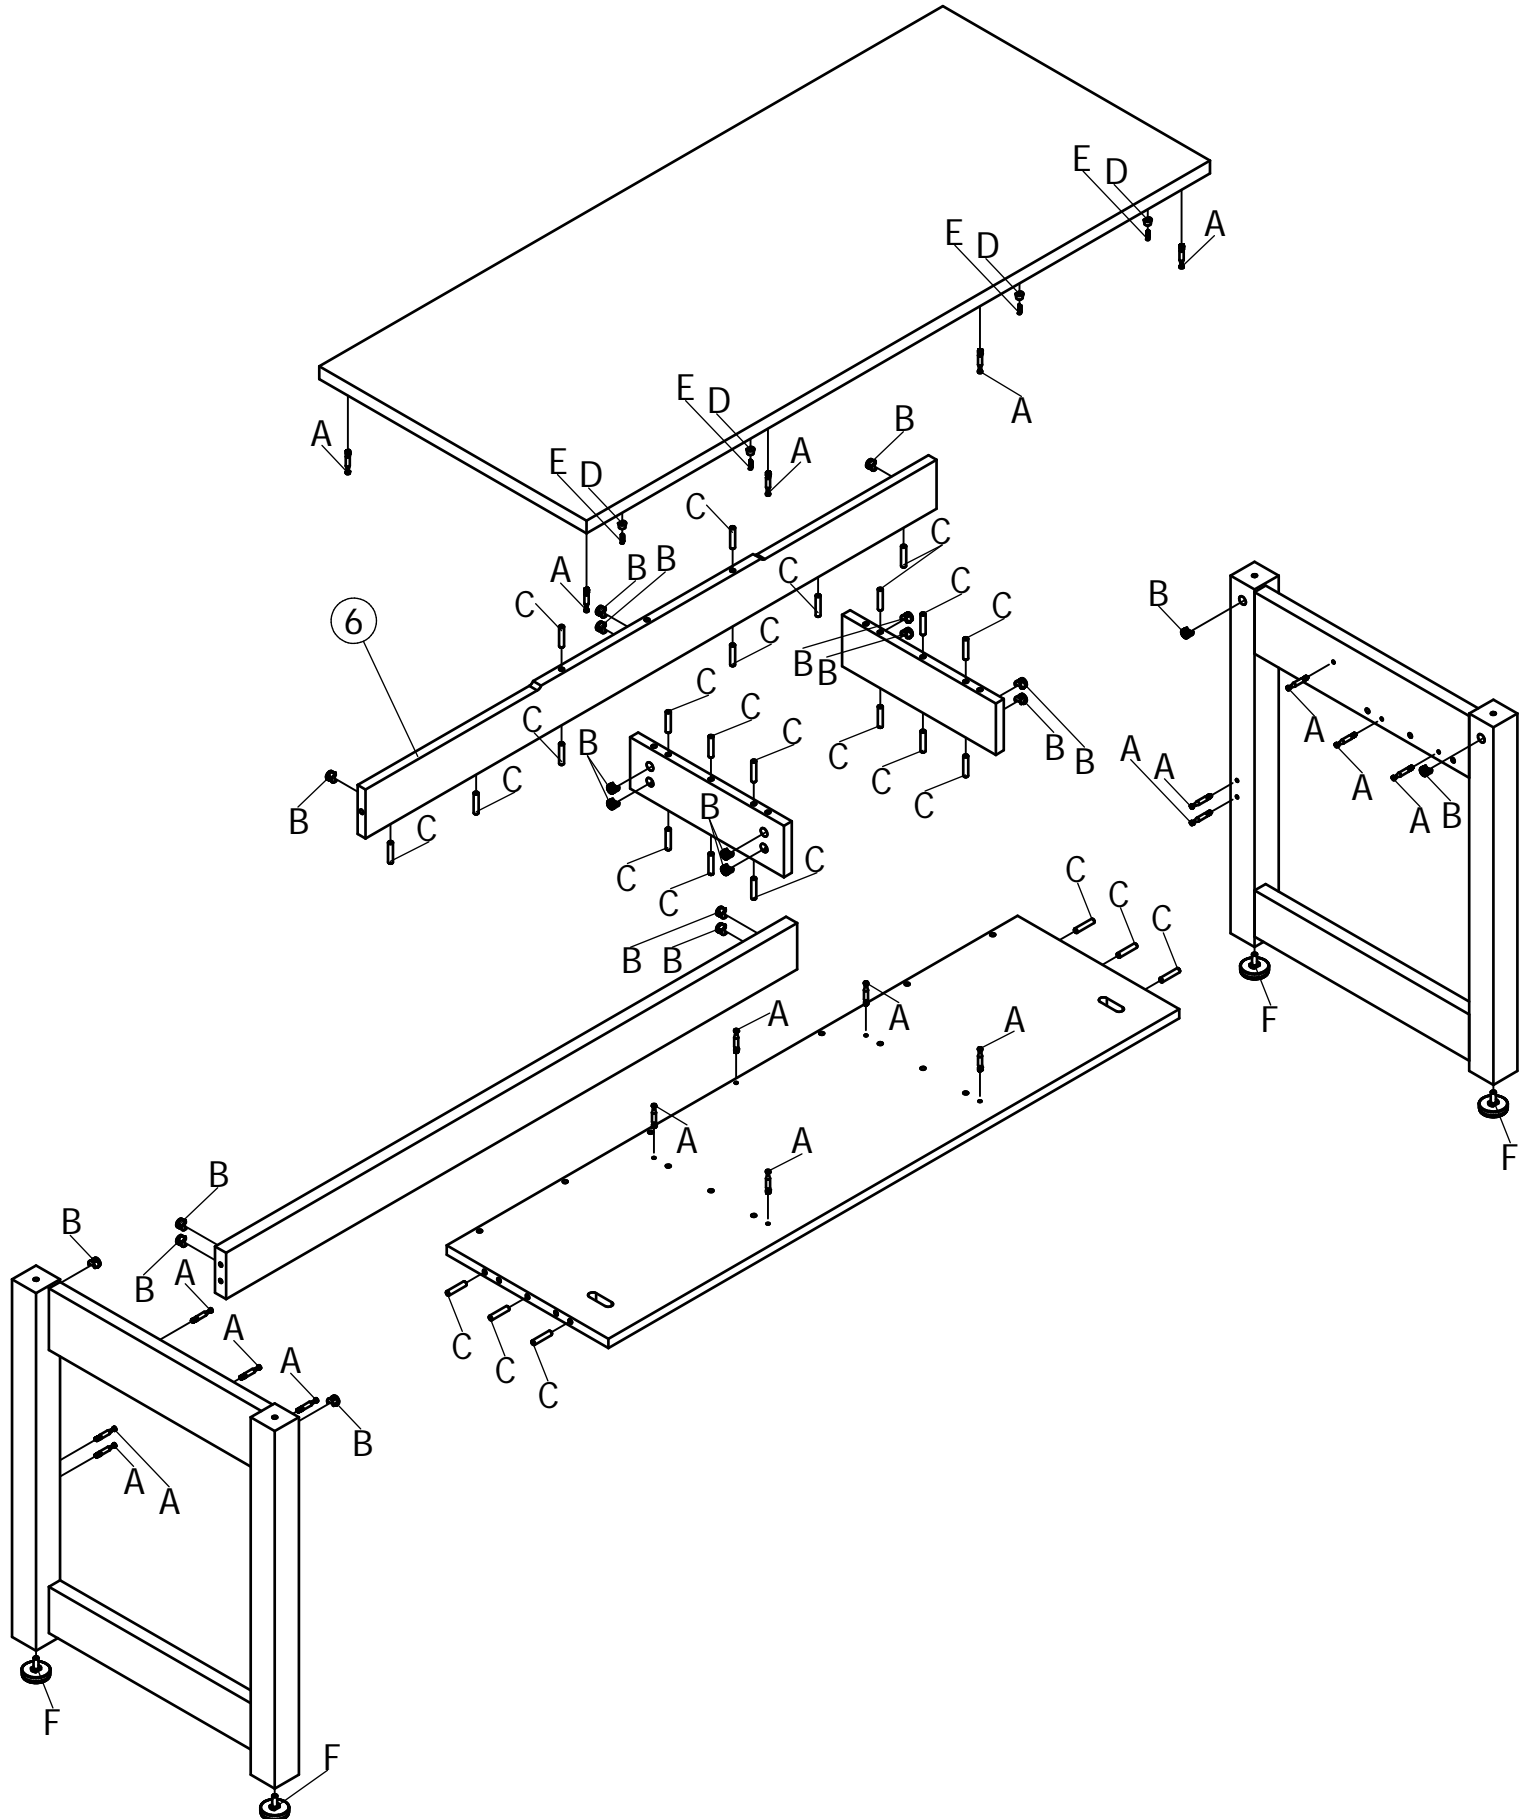

# bopita®

ASSEMBLY INSTRUCTION  
MONTAGE HANDLEIDING  
MONTAGE ANLEITUNG  
NOTICE DE MONTAGE  
MANUAL DE MONTAJE

UK  
NL  
D  
F  
ESP

MODEL : SYO WRITING DESK  
TYPE : 72 X 140 X 60  
COLOUR : WHITE  
ART.CODE : 599153.11.

Distributor:

BOPITA  
Edisonweg 3, 6662 NW Elst  
The Netherlands

[www.bopita.com](http://www.bopita.com)

14.01.2014.

A	B	C	D	E	F
					
24X	24X	Ø8X40 26X	4X	3,5X16 4X	4X
artcode:444003	artcode:444005	artcode:	artcode:973043	artcode:431006	artcode:973119

1

2

3

10

11

**OPTION:**

ART.NO.358153.XX