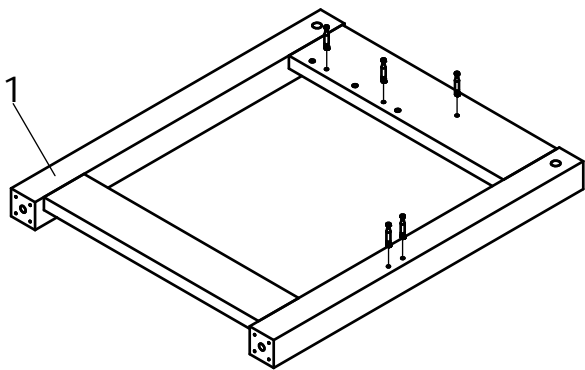

# bopita®

ASSEMBLY INSTRUCTION  
MONTAGE HANDLEIDING  
MONTAGE ANLEITUNG  
NOTICE DE MONTAGE  
MANUAL DE MONTAJE

UK  
NL  
D  
F  
ESP

MODEL : SYO WRITING DESK  
TYPE : 72 X 140 X 60  
COLOUR : WHITE  
ART.CODE : 599153.11.

Distributor:

BOPITA  
Edisonweg 3, 6662 NW Elst  
The Netherlands

[www.bopita.com](http://www.bopita.com)

14.01.2014.

A	B	C	D	E	F
					
24X	24X	Ø8X40 26X	4X	3,5X16 4X	4X
artcode:444003	artcode:444005	artcode:	artcode:973043	artcode:431006	artcode:973119

1

2

3

10

11

**OPTION:**

ART.NO.358153.XX