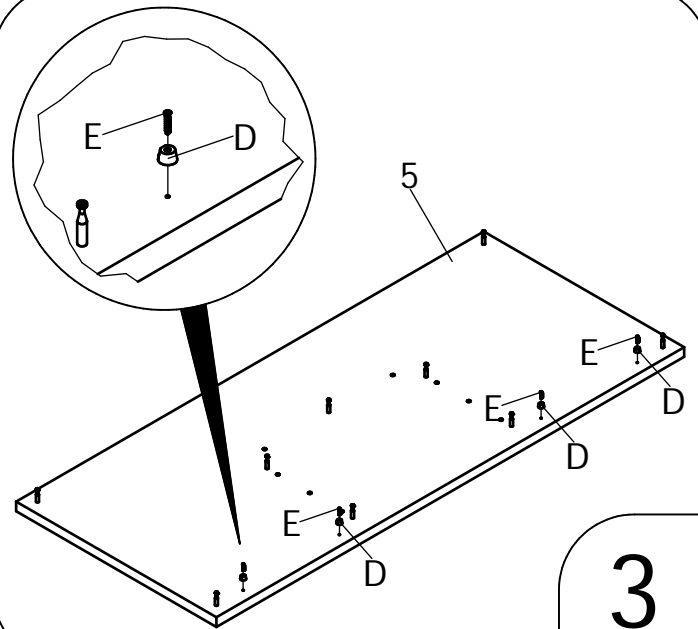

# bopita®

ASSEMBLY INSTRUCTION  
MONTAGE HANDLEIDING  
MONTAGE ANLEITUNG  
NOTICE DE MONTAGE  
MANUAL DE MONTAJE

UK  
NL  
D  
F  
ESP

MODEL : SYO WRITING DESK  
TYPE : 72 X 140 X 60  
COLOUR : WHITE  
ART.CODE : 599153.11.

Distributor:

BOPITA  
Edisonweg 3, 6662 NW Elst  
The Netherlands

[www.bopita.com](http://www.bopita.com)

14.01.2014.

A	B	C	D	E	F
					
24X	24X	Ø8X40 26X	4X	3,5X16 4X	4X
artcode:444003	artcode:444005	artcode:	artcode:973043	artcode:431006	artcode:973119

1

2

3

10

11

**OPTION:**

ART.NO.358153.XX