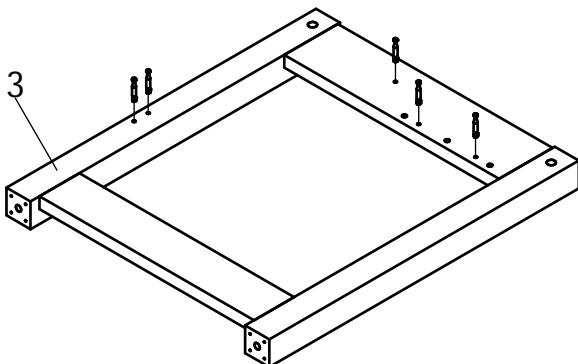

# bopita®

ASSEMBLY INSTRUCTION  
MONTAGE HANDLEIDING  
MONTAGE ANLEITUNG  
NOTICE DE MONTAGE  
MANUAL DE MONTAJE

UK  
NL  
D  
F  
ESP

MODEL : SYO WRITING DESK  
TYPE : 72 X 140 X 60  
COLOUR : WHITE  
ART.CODE : 599153.11.

Distributor:

BOPITA  
Edisonweg 3, 6662 NW Elst  
The Netherlands

[www.bopita.com](http://www.bopita.com)

14.01.2014.

A	B	C	D	E	F
					
24X	24X	Ø8X40 26X	4X	3,5X16 4X	4X
artcode:444003	artcode:444005	artcode:	artcode:973043	artcode:431006	artcode:973119

1

2

3

10

11

**OPTION:**

ART.NO.358153.XX