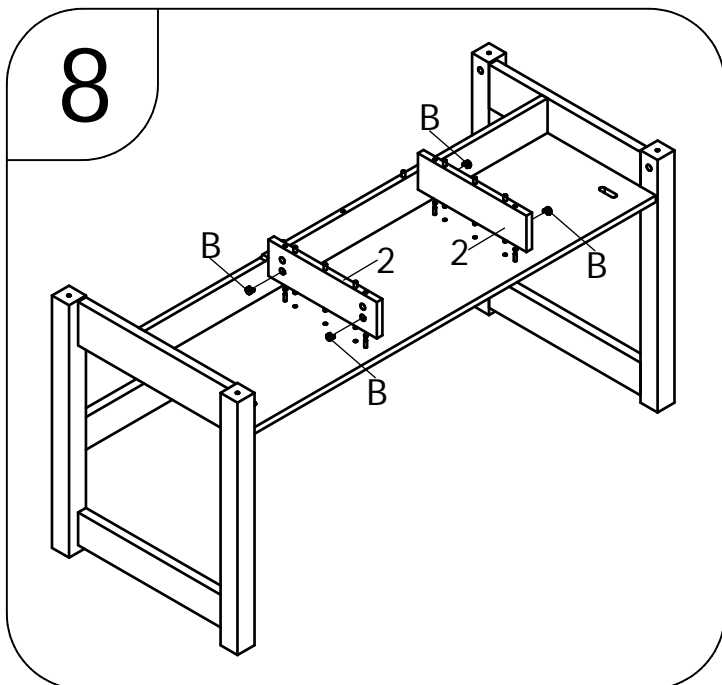

# bopita®

ASSEMBLY INSTRUCTION  
MONTAGE HANDLEIDING  
MONTAGE ANLEITUNG  
NOTICE DE MONTAGE  
MANUAL DE MONTAJE

UK  
NL  
D  
F  
ESP

MODEL : SYO WRITING DESK  
TYPE : 72 X 140 X 60  
COLOUR : WHITE  
ART.CODE : 599153.11.

Distributor:

BOPITA  
Edisonweg 3, 6662 NW Elst  
The Netherlands

[www.bopita.com](http://www.bopita.com)

14.01.2014.

A	B	C	D	E	F
					
24X	24X	Ø8X40 26X	4X	3,5X16 4X	4X
artcode:444003	artcode:444005	artcode:	artcode:973043	artcode:431006	artcode:973119

1

2

3

10

11

**OPTION:**

ART.NO.358153.XX