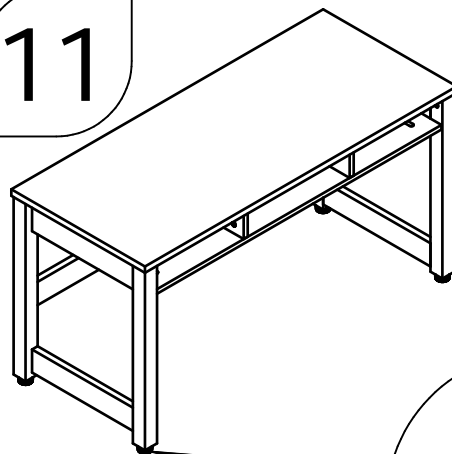

# bopita®

ASSEMBLY INSTRUCTION  
MONTAGE HANDLEIDING  
MONTAGE ANLEITUNG  
NOTICE DE MONTAGE  
MANUAL DE MONTAJE

UK  
NL  
D  
F  
ESP

MODEL : SYO WRITING DESK  
TYPE : 72 X 140 X 60  
COLOUR : WHITE  
ART.CODE : 599153.11.

1

2

3

10

11

**OPTION:**

ART.NO.358153.XX