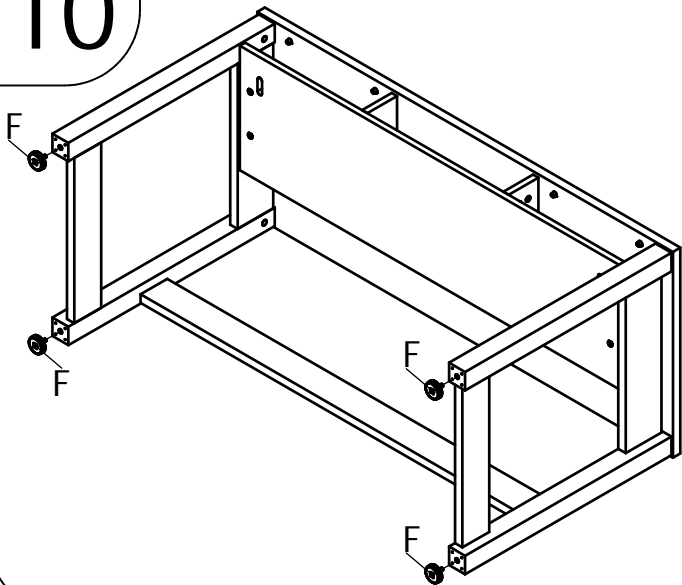

# bopita®

ASSEMBLY INSTRUCTION  
MONTAGE HANDLEIDING  
MONTAGE ANLEITUNG  
NOTICE DE MONTAGE  
MANUAL DE MONTAJE

UK  
NL  
D  
F  
ESP

MODEL : SYO WRITING DESK  
TYPE : 72 X 140 X 60  
COLOUR : WHITE  
ART.CODE : 599153.11.

1

2

3

10

11

**OPTION:**

ART.NO.358153.XX