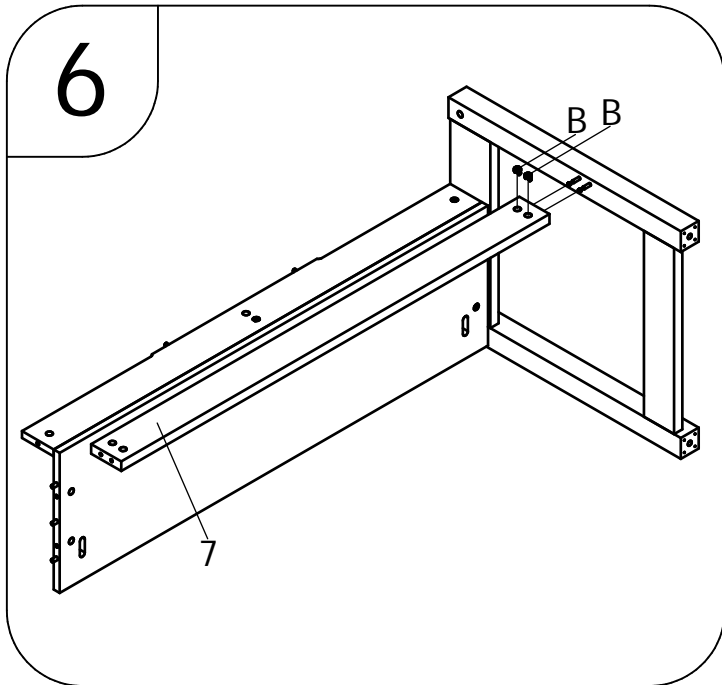

# bopita®

ASSEMBLY INSTRUCTION  
MONTAGE HANDLEIDING  
MONTAGE ANLEITUNG  
NOTICE DE MONTAGE  
MANUAL DE MONTAJE

UK  
NL  
D  
F  
ESP

MODEL : SYO WRITING DESK  
TYPE : 72 X 140 X 60  
COLOUR : WHITE  
ART.CODE : 599153.11.

Distributor:

BOPITA  
Edisonweg 3, 6662 NW Elst  
The Netherlands

[www.bopita.com](http://www.bopita.com)

14.01.2014.

A	B	C	D	E	F
					
24X	24X	Ø8X40 26X	4X	3,5X16 4X	4X
artcode:444003	artcode:444005	artcode:	artcode:973043	artcode:431006	artcode:973119

1

2

3

10

11

**OPTION:**

ART.NO.358153.XX