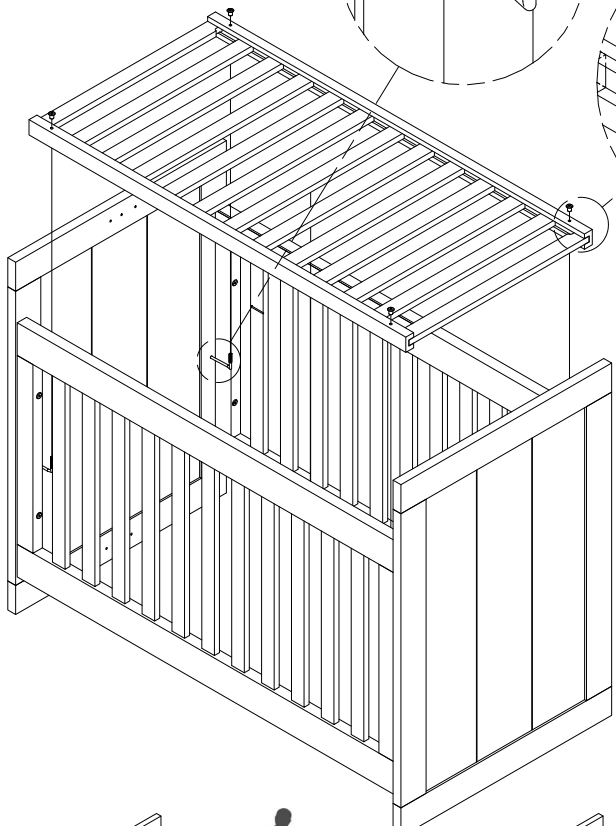

II.

4.

bopita®

ASSEMBLY INSTRUCTION
 MONTAGE HANDLEIDING
 MONTAGE ANLEITUNG
 NOTICE DE MONTAGE
 MANUAL DE MONTAJE

UK
 NL
 D
 F
 ESP

MODEL: LOTTE
 TYPE: Transferable Bed
 COLOUR: Light Grey
 ART. CODE 144160 32

Bed 60x120

Distributor:
 BOPITA
 Edisonweg 36662 NW Elst
 The Netherlands
 www.bopita.com

1.

1/28/2015

2.

I.

ATTENTION!
INSIDE

3.

IV.

V.

4.

bopita®

ASSEMBLY INSTRUCTION
 MONTAGE HANDLEIDING
 MONTAGE ANLEITUNG
 NOTICE DE MONTAGE
 MANUAL DE MONTAJE

UK
 NL
 D
 F
 ESP

MODEL: LOTTE
 TYPE: Transferable Bed
 COLOUR: Light Grey
 ART. CODE 144160 32