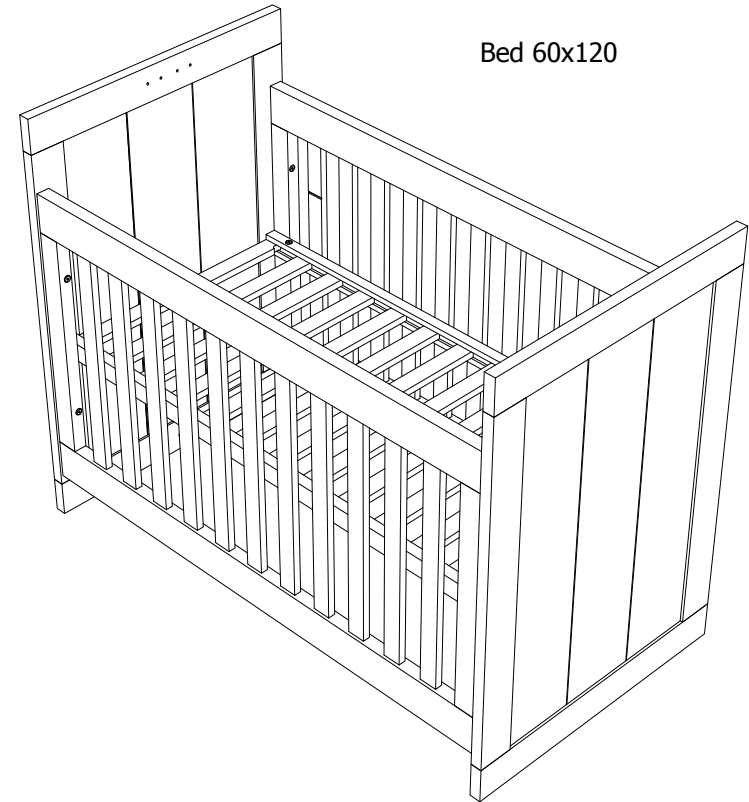

II.

4.

bopita®

ASSEMBLY INSTRUCTION
 MONTAGE HANDLEIDING
 MONTAGE ANLEITUNG
 NOTICE DE MONTAGE
 MANUAL DE MONTAJE

UK
 NL
 D
 F
 ESP

MODEL: LOTTE
 TYPE: Transferable Bed
 COLOUR: Light Grey
 ART. CODE 144160 32

Bed 60x120

Distributor:
 BOPITA
 Edisonweg 36662 NW Elst
 The Netherlands
 www.bopita.com

1.

1/28/2015

2.

I.

ATTENTION!
INSIDE

3.

IV.

V.

4.

bopita®

ASSEMBLY INSTRUCTION
 MONTAGE HANDLEIDING
 MONTAGE ANLEITUNG
 NOTICE DE MONTAGE
 MANUAL DE MONTAJE

UK
 NL
 D
 F
 ESP

MODEL: LOTTE
 TYPE: Transferable Bed
 COLOUR: Light Grey
 ART. CODE 144160 32