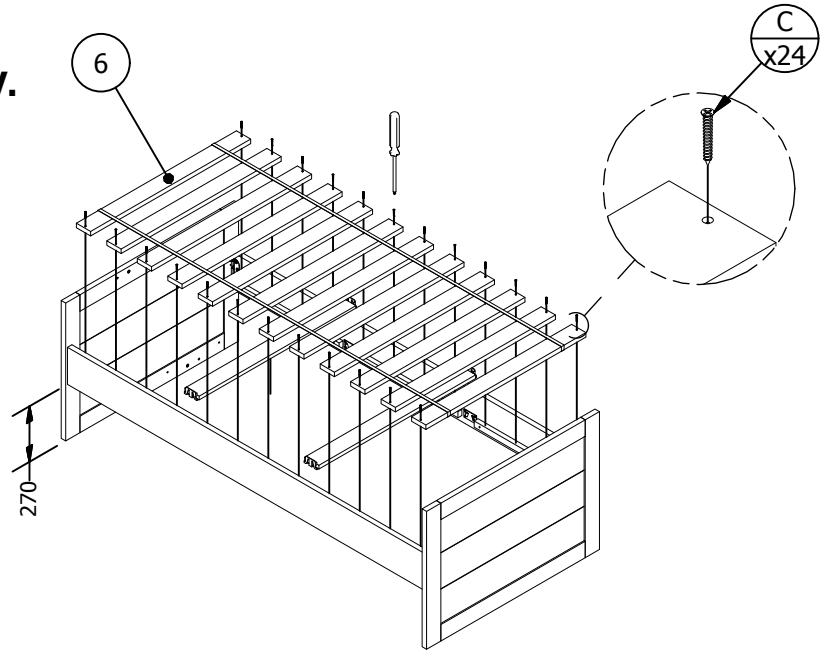

II.

4.

bopita®

ASSEMBLY INSTRUCTION
 MONTAGE HANDLEIDING
 MONTAGE ANLEITUNG
 NOTICE DE MONTAGE
 MANUAL DE MONTAJE

UK
 NL
 D
 F
 ESP

MODEL: LOTTE
 TYPE: Transferable Bed
 COLOUR: Light Grey
 ART. CODE 144160 32

Bed 60x120

Distributor:
 BOPITA
 Edisonweg 36662 NW Elst
 The Netherlands
 www.bopita.com

1.

1/28/2015

2.

I.

ATTENTION!
INSIDE

3.

IV.

V.

4.

bopita®

ASSEMBLY INSTRUCTION
 MONTAGE HANDLEIDING
 MONTAGE ANLEITUNG
 NOTICE DE MONTAGE
 MANUAL DE MONTAJE

UK
 NL
 D
 F
 ESP

MODEL: LOTTE
 TYPE: Transferable Bed
 COLOUR: Light Grey
 ART. CODE 144160 32