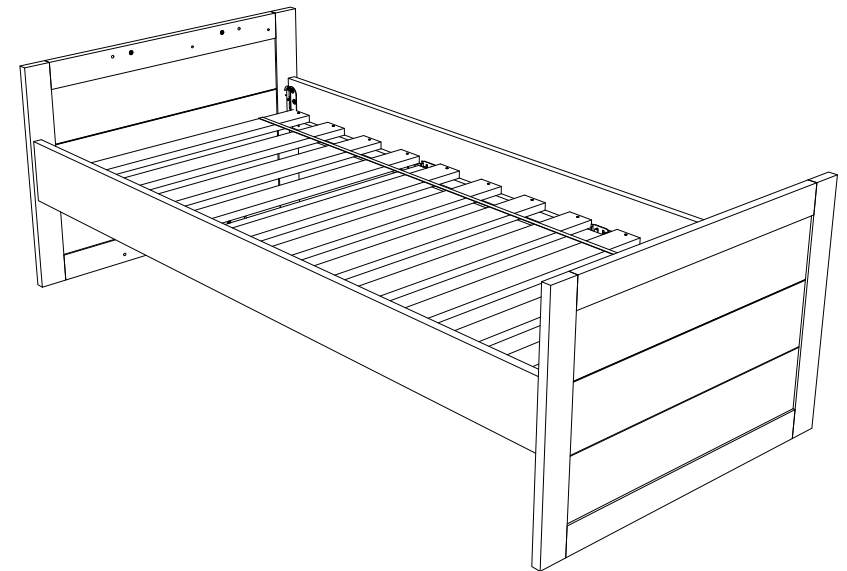

II.

4.

bopita®

ASSEMBLY INSTRUCTION
 MONTAGE HANDLEIDING
 MONTAGE ANLEITUNG
 NOTICE DE MONTAGE
 MANUAL DE MONTAJE

UK
 NL
 D
 F
 ESP

MODEL: LOTTE
 TYPE: Transferable Bed
 COLOUR: Light Grey
 ART. CODE 144160 32

IV.

V.

4.

bopita®

ASSEMBLY INSTRUCTION
 MONTAGE HANDLEIDING
 MONTAGE ANLEITUNG
 NOTICE DE MONTAGE
 MANUAL DE MONTAJE

UK
 NL
 D
 F
 ESP

MODEL: LOTTE
 TYPE: Transferable Bed
 COLOUR: Light Grey
 ART. CODE 144160 32

Bed 90x200

1/28/2015

Distributor:
 BOPITA
 Edisonweg 36662 NW Elst
 The Netherlands
 www.bopita.com

1.