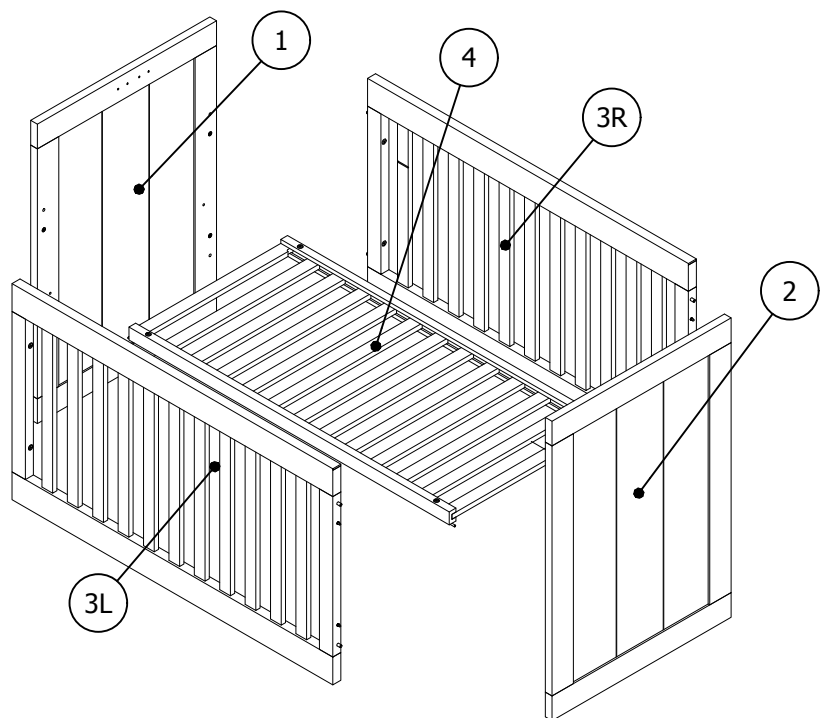

II.

4.

bopita®

ASSEMBLY INSTRUCTION
 MONTAGE HANDLEIDING
 MONTAGE ANLEITUNG
 NOTICE DE MONTAGE
 MANUAL DE MONTAJE

UK
 NL
 D
 F
 ESP

MODEL: LOTTE
 TYPE: Transferable Bed
 COLOUR: Light Grey
 ART. CODE 144160 32

Bed 60x120

Distributor:
 BOPITA
 Edisonweg 36662 NW Elst
 The Netherlands
 www.bopita.com

1.

1/28/2015

2.

I.

ATTENTION!
INSIDE

3.

IV.

V.

4.

bopita®

ASSEMBLY INSTRUCTION
 MONTAGE HANDLEIDING
 MONTAGE ANLEITUNG
 NOTICE DE MONTAGE
 MANUAL DE MONTAJE

UK
 NL
 D
 F
 ESP

MODEL: LOTTE
 TYPE: Transferable Bed
 COLOUR: Light Grey
 ART. CODE 144160 32