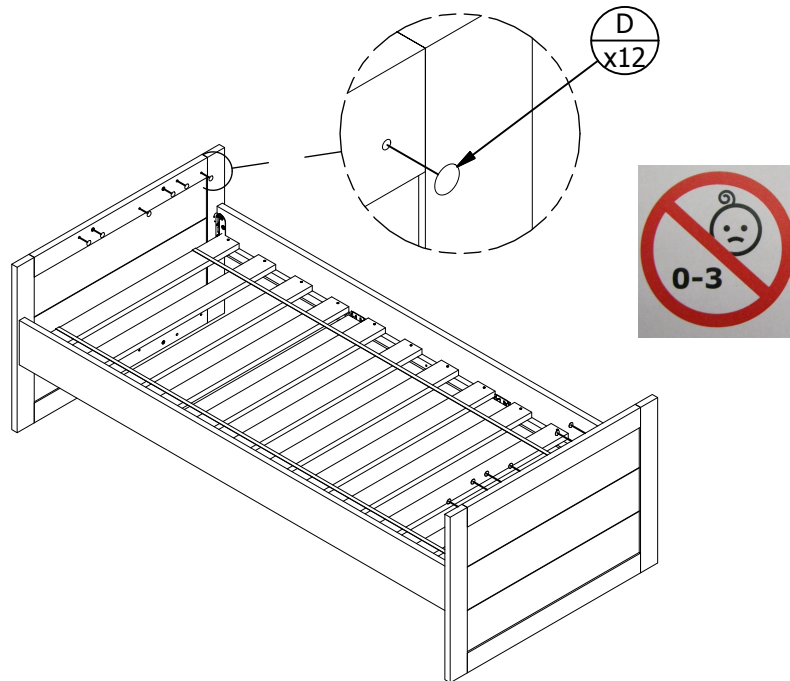

II.

4.

bopita®

ASSEMBLY INSTRUCTION
 MONTAGE HANDLEIDING
 MONTAGE ANLEITUNG
 NOTICE DE MONTAGE
 MANUAL DE MONTAJE

UK
 NL
 D
 F
 ESP

MODEL: LOTTE
 TYPE: Transferable Bed
 COLOUR: Light Grey
 ART. CODE 144160 32

Bed 60x120

Distributor:
 BOPITA
 Edisonweg 36662 NW Elst
 The Netherlands
 www.bopita.com

1.

1/28/2015

2.

I.

ATTENTION!
INSIDE

3.

IV.

V.

4.

bopita®

ASSEMBLY INSTRUCTION
 MONTAGE HANDLEIDING
 MONTAGE ANLEITUNG
 NOTICE DE MONTAGE
 MANUAL DE MONTAJE

UK
 NL
 D
 F
 ESP

MODEL: LOTTE
 TYPE: Transferable Bed
 COLOUR: Light Grey
 ART. CODE 144160 32