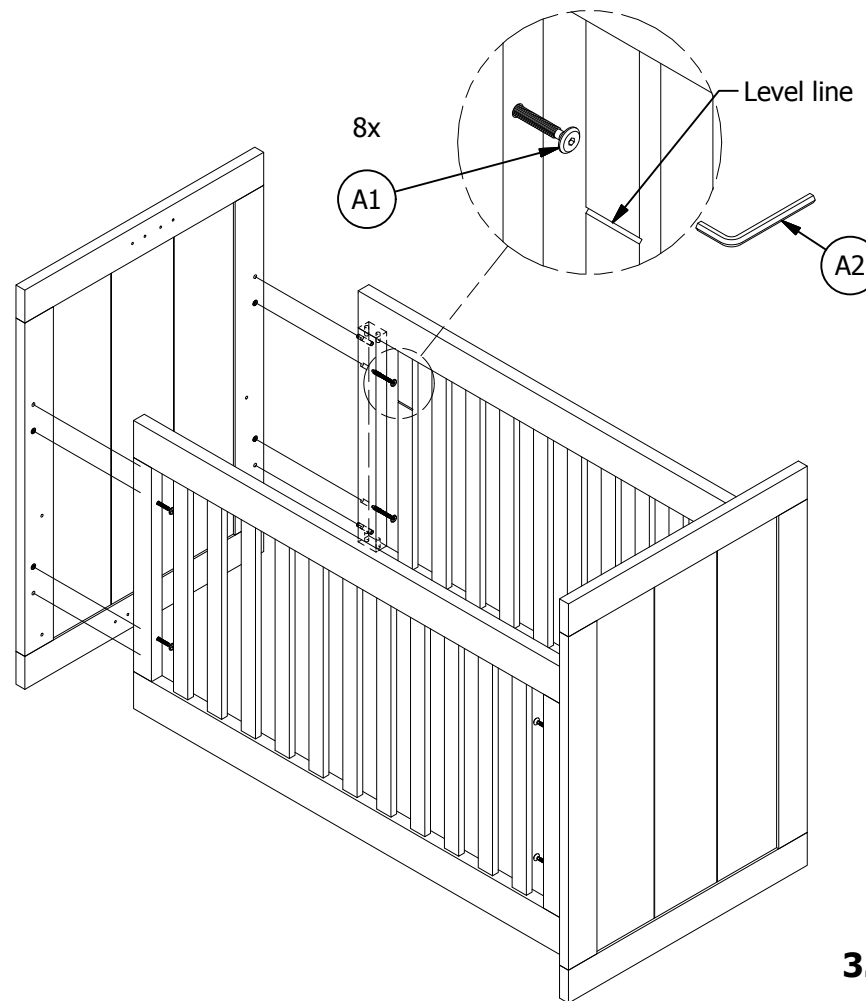

II.

4.

bopita®

ASSEMBLY INSTRUCTION
 MONTAGE HANDLEIDING
 MONTAGE ANLEITUNG
 NOTICE DE MONTAGE
 MANUAL DE MONTAJE

UK
 NL
 D
 F
 ESP

MODEL: LOTTE
 TYPE: Transferable Bed
 COLOUR: Light Grey
 ART. CODE 144160 32

Bed 60x120

Distributor:
 BOPITA
 Edisonweg 36662 NW Elst
 The Netherlands
 www.bopita.com

1.

1/28/2015

2.

I.

ATTENTION!
INSIDE

3.

IV.

V.

4.

bopita®

ASSEMBLY INSTRUCTION
 MONTAGE HANDLEIDING
 MONTAGE ANLEITUNG
 NOTICE DE MONTAGE
 MANUAL DE MONTAJE

UK
 NL
 D
 F
 ESP

MODEL: LOTTE
 TYPE: Transferable Bed
 COLOUR: Light Grey
 ART. CODE 144160 32