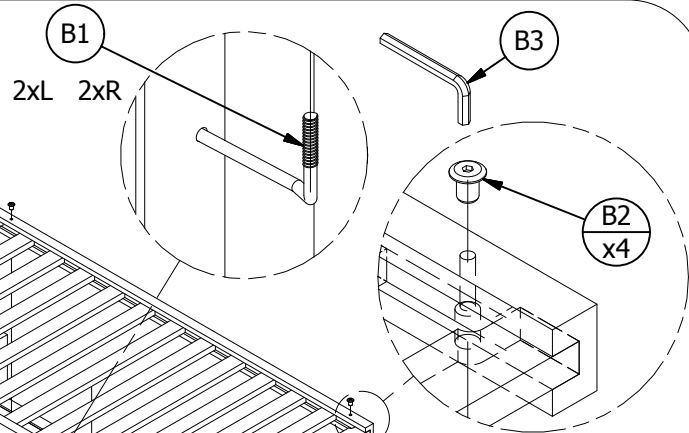

II.

4.

bopita®

ASSEMBLY INSTRUCTION
 MONTAGE HANDLEIDING
 MONTAGE ANLEITUNG
 NOTICE DE MONTAGE
 MANUAL DE MONTAJE

UK
 NL
 D
 F
 ESP

MODEL: LOTTE
 TYPE: Transferable Bed
 COLOUR: Light Grey
 ART. CODE 144160 32

Bed 60x120

Distributor:
 BOPITA
 Edisonweg 36662 NW Elst
 The Netherlands
 www.bopita.com

1.

1/28/2015

2.

I.

ATTENTION!
INSIDE

3.

IV.

V.

4.

bopita®

ASSEMBLY INSTRUCTION
 MONTAGE HANDLEIDING
 MONTAGE ANLEITUNG
 NOTICE DE MONTAGE
 MANUAL DE MONTAJE

UK
 NL
 D
 F
 ESP

MODEL: LOTTE
 TYPE: Transferable Bed
 COLOUR: Light Grey
 ART. CODE 144160 32