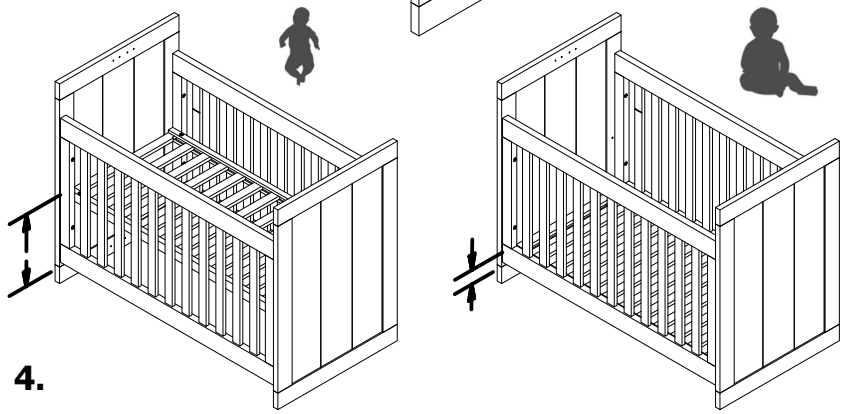

II.

4.

bopita®

ASSEMBLY INSTRUCTION
 MONTAGE HANDLEIDING
 MONTAGE ANLEITUNG
 NOTICE DE MONTAGE
 MANUAL DE MONTAJE

UK
 NL
 D
 F
 ESP

MODEL: LOTTE
 TYPE: Transferable Bed
 COLOUR: Light Grey
 ART. CODE 144160 32

Bed 60x120

Distributor:
 BOPITA
 Edisonweg 36662 NW Elst
 The Netherlands
 www.bopita.com

1.

1/28/2015

2.

I.

ATTENTION!
INSIDE

3.

IV.

V.

4.

bopita®

ASSEMBLY INSTRUCTION
 MONTAGE HANDLEIDING
 MONTAGE ANLEITUNG
 NOTICE DE MONTAGE
 MANUAL DE MONTAJE

UK
 NL
 D
 F
 ESP

MODEL: LOTTE
 TYPE: Transferable Bed
 COLOUR: Light Grey
 ART. CODE 144160 32