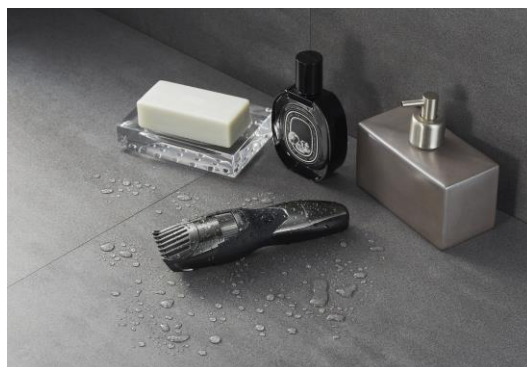

ER-GB37-K503

Panasonic

CARACTÉRISTIQUES TECHNIQUES

Modèle

Gamme	Tondeuse à barbe/cheveux
Référence	ER-GB37-K503
Couleur	Noir

Données logistiques

Conditionnement	5
Poids	165 g
Code EAN	5025232760282

Tête de rasage

Lames	Angle de coupe à 45°
Longueur de coupe	1 - 10 mm (pas de 0,5 mm) Sans peigne : 0.5 mm 19 positions
Accessoire de précision	Non

Pièces de rechange

Lame de rechange	WER9605Y

Caractéristiques Techniques

Wet & Dry	Oui
Lavable	Oui
Molette réglage rapide	Oui
Indicateur	Non
Sans fil	Oui
Socle de charge	Non
Durée de charge	8 heures
Autonomie	40 minutes
Auto voltage	230 V
Dimensions	17.7 x 4.7 x 4.2 cm

*Caractéristiques susceptibles de modifications sans préavis.
Les poids et dimensions sont approximatifs.*

Pour plus d'informations, connectez-vous sur www.panasonic.fr
Notre **Service Consommateurs** est à votre disposition
par téléphone au **08 92 35 05 05** (0,34 € la minute)