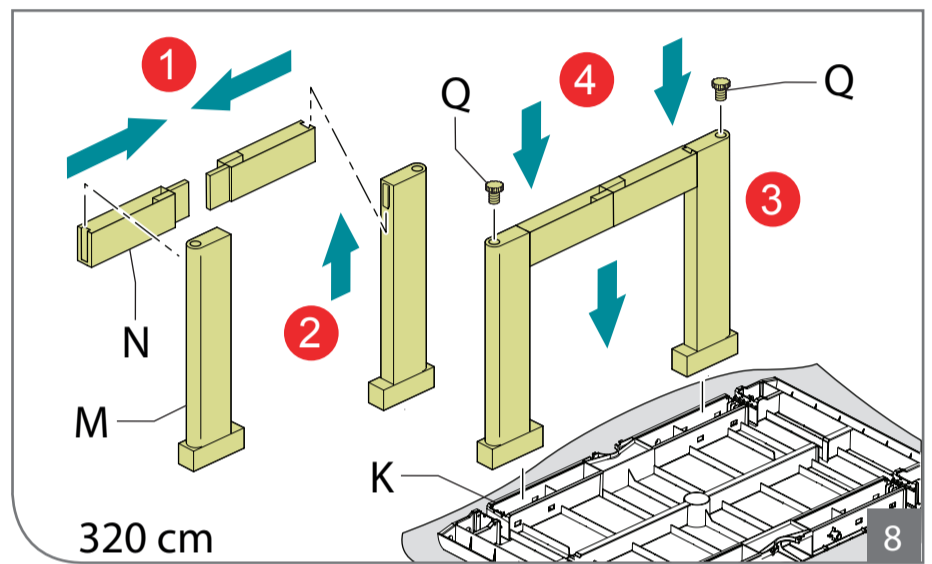

260 - 320 cm

NEN 581

260 cm

320 cm

A (x2) B (x4) C (x4) D (x2)

K (x1) F (x4) E (x8) M (x2)

I (x4) J (x4) O (x3) P (x1) N (x2) Q (x2)

260 & 320 cm

R (x2) G (x4) K (x1) O (x2)

I (x2) J (x2)

320 cm

Jardin Netherlands B.V.
 P.O. Box 224, 5120 AE Rijen, The Netherlands, Tel: +31 161 227 002
 www.allibert-outdoor.com