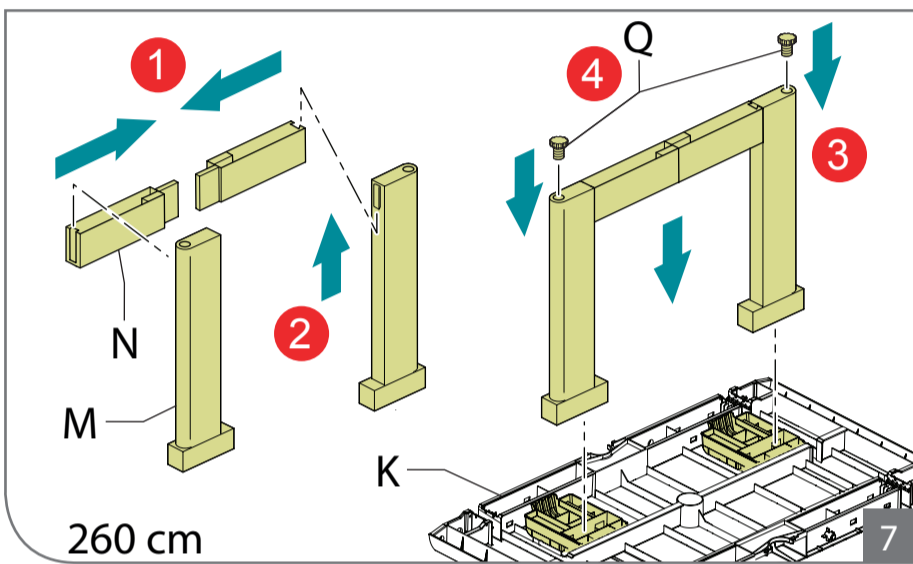

260 - 320 cm

NEN 581

260 cm

320 cm

A (x2) B (x4) C (x4) D (x2)

K (x1) F (x4) E (x8) M (x2)

I (x4) J (x4) O (x3) P (x1) N (x2) Q (x2)

260 & 320 cm

R (x2) G (x4) K (x1) O (x2)

I (x2) J (x2)

320 cm

Jardin Netherlands B.V.
 P.O. Box 224, 5120 AE Rijen, The Netherlands, Tel: +31 161 227 002
 www.allibert-outdoor.com