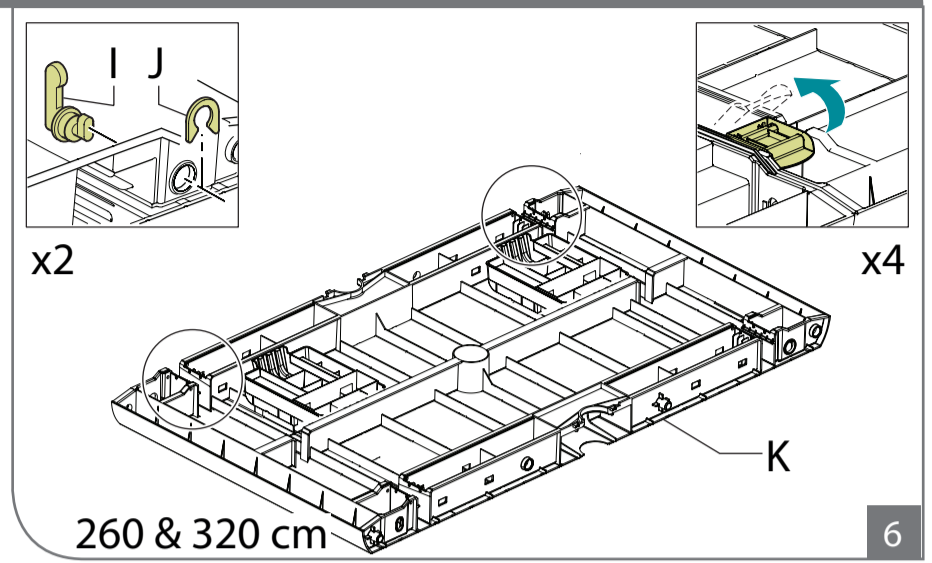

260 - 320 cm

NEN 581

260 cm

320 cm

A (x2) B (x4) C (x4) D (x2)

K (x1) F (x4) E (x8) M (x2)

I (x4) J (x4) O (x3) P (x1) N (x2) Q (x2)

260 & 320 cm

R (x2) G (x4) K (x1) O (x2)

I (x2) J (x2)

320 cm

Jardin Netherlands B.V.
 P.O. Box 224, 5120 AE Rijen, The Netherlands, Tel: +31 161 227 002
 www.allibert-outdoor.com