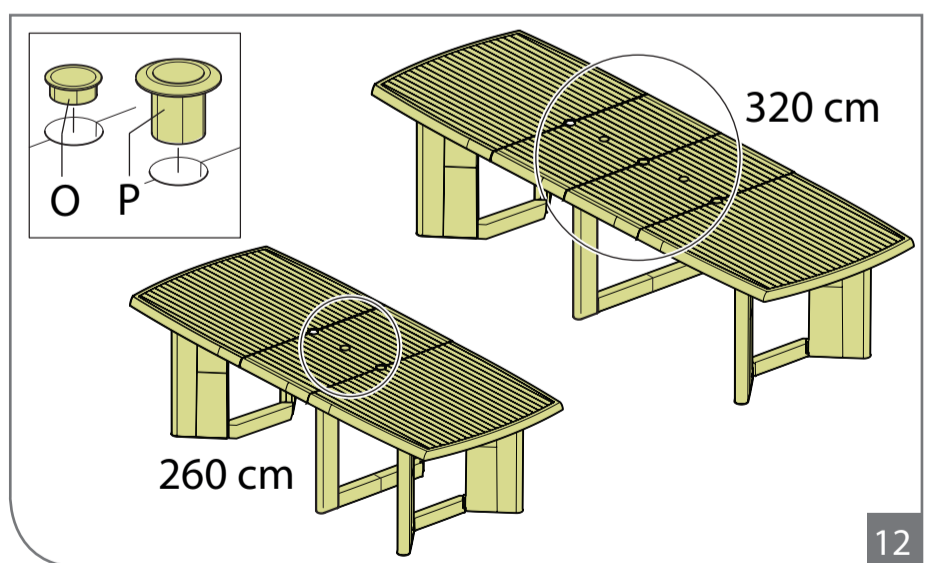

260 - 320 cm

NEN 581

260 cm

320 cm

A (x2) B (x4) C (x4) D (x2)

K (x1) F (x4) E (x8) M (x2)

I (x4) J (x4) O (x3) P (x1) N (x2) Q (x2)

260 & 320 cm

R (x2) G (x4) K (x1) O (x2)

I (x2) J (x2)

320 cm

Jardin Netherlands B.V.
 P.O. Box 224, 5120 AE Rijen, The Netherlands, Tel: +31 161 227 002
 www.allibert-outdoor.com