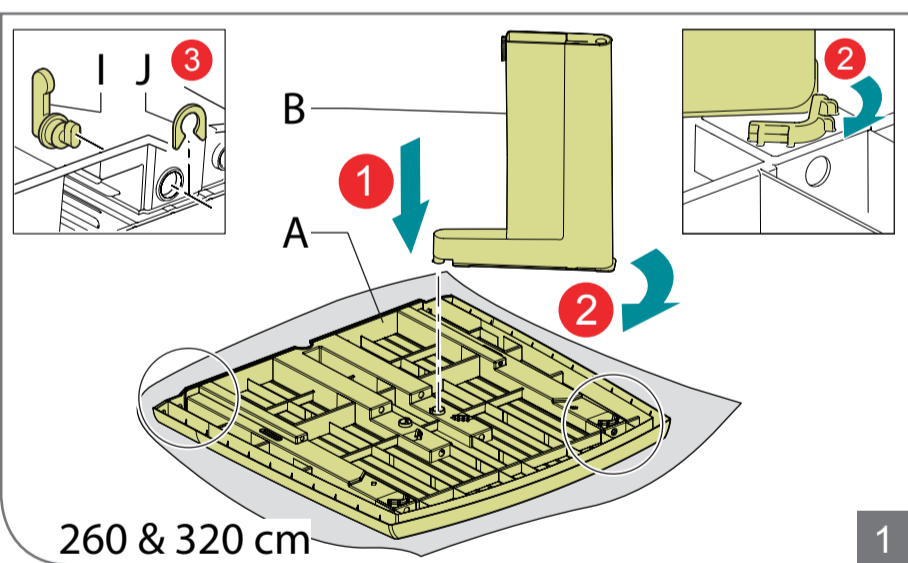

260 - 320 cm

NEN 581

260 cm

320 cm

A (x2) B (x4) C (x4) D (x2)

K (x1) F (x4) E (x8) M (x2)

I (x4) J (x4) O (x3) P (x1) N (x2) Q (x2)

260 & 320 cm

R (x2) G (x4) K (x1) O (x2)

I (x2) J (x2)

320 cm

Jardin Netherlands B.V.
 P.O. Box 224, 5120 AE Rijen, The Netherlands, Tel: +31 161 227 002
 www.allibert-outdoor.com