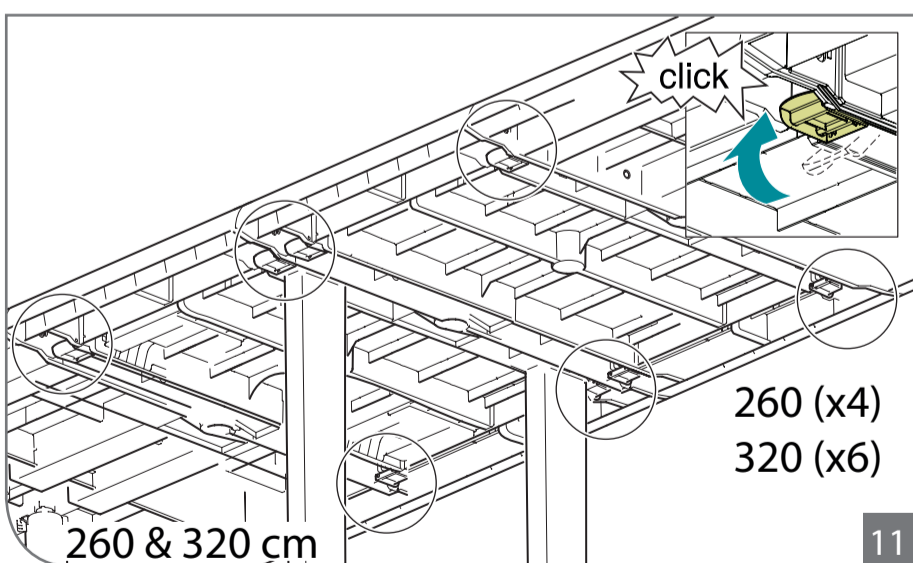

260 - 320 cm

NEN 581

260 cm

320 cm

A (x2) B (x4) C (x4) D (x2)

K (x1) F (x4) E (x8) M (x2)

I (x4) J (x4) O (x3) P (x1) N (x2) Q (x2)

260 & 320 cm

R (x2) G (x4) K (x1) O (x2)

I (x2) J (x2)

320 cm

Jardin Netherlands B.V.
 P.O. Box 224, 5120 AE Rijen, The Netherlands, Tel: +31 161 227 002
 www.allibert-outdoor.com