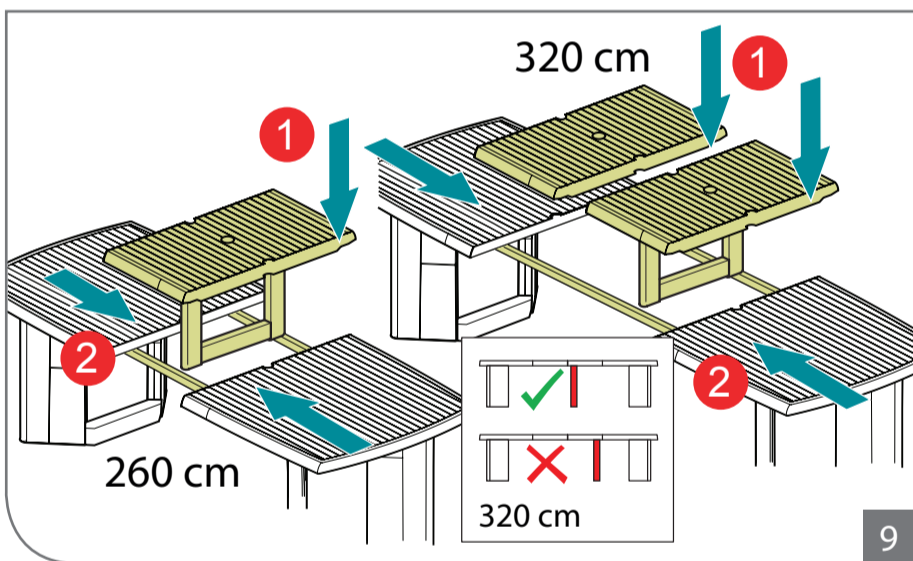

260 - 320 cm

NEN 581

260 cm

320 cm

A (x2) B (x4) C (x4) D (x2)

K (x1) F (x4) E (x8) M (x2)

I (x4) J (x4) O (x3) P (x1) N (x2) Q (x2)

260 & 320 cm

R (x2) G (x4) K (x1) O (x2)

I (x2) J (x2)

320 cm

Jardin Netherlands B.V.
 P.O. Box 224, 5120 AE Rijen, The Netherlands, Tel: +31 161 227 002
 www.allibert-outdoor.com