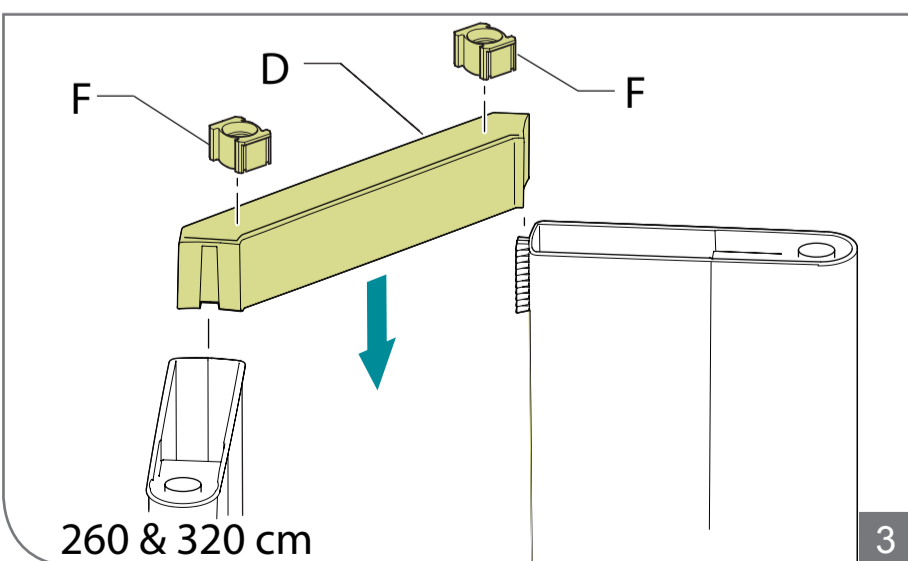

260 - 320 cm

NEN 581

260 cm

320 cm

A (x2) B (x4) C (x4) D (x2)

K (x1) F (x4) E (x8) M (x2)

I (x4) J (x4) O (x3) P (x1) N (x2) Q (x2)

260 & 320 cm

R (x2) G (x4) K (x1) O (x2)

I (x2) J (x2)

320 cm

Jardin Netherlands B.V.
 P.O. Box 224, 5120 AE Rijen, The Netherlands, Tel: +31 161 227 002
 www.allibert-outdoor.com