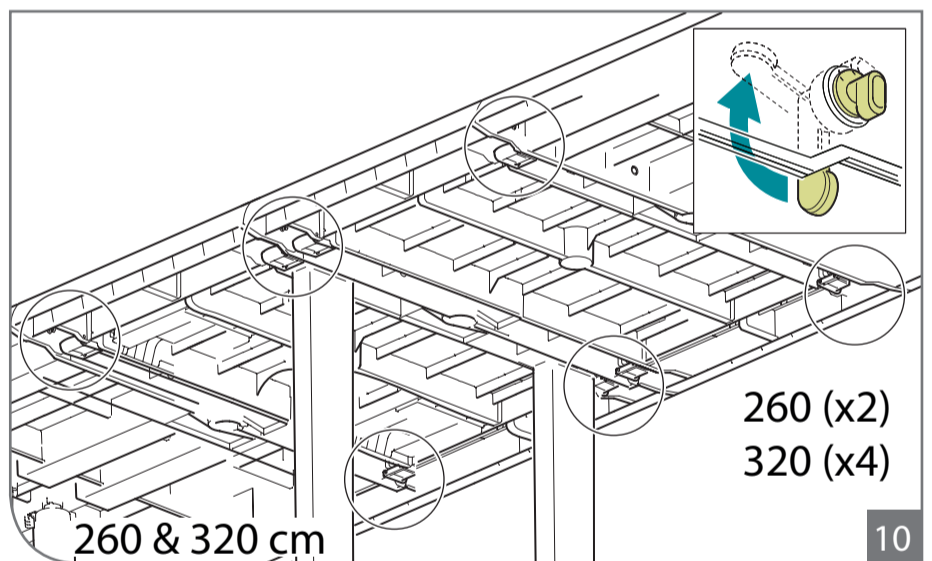

260 - 320 cm

NEN 581

260 cm

320 cm

A (x2) B (x4) C (x4) D (x2)

K (x1) F (x4) E (x8) M (x2)

I (x4) J (x4) O (x3) P (x1) N (x2) Q (x2)

260 & 320 cm

R (x2) G (x4) K (x1) O (x2)

I (x2) J (x2)

320 cm

Jardin Netherlands B.V.
 P.O. Box 224, 5120 AE Rijen, The Netherlands, Tel: +31 161 227 002
 www.allibert-outdoor.com