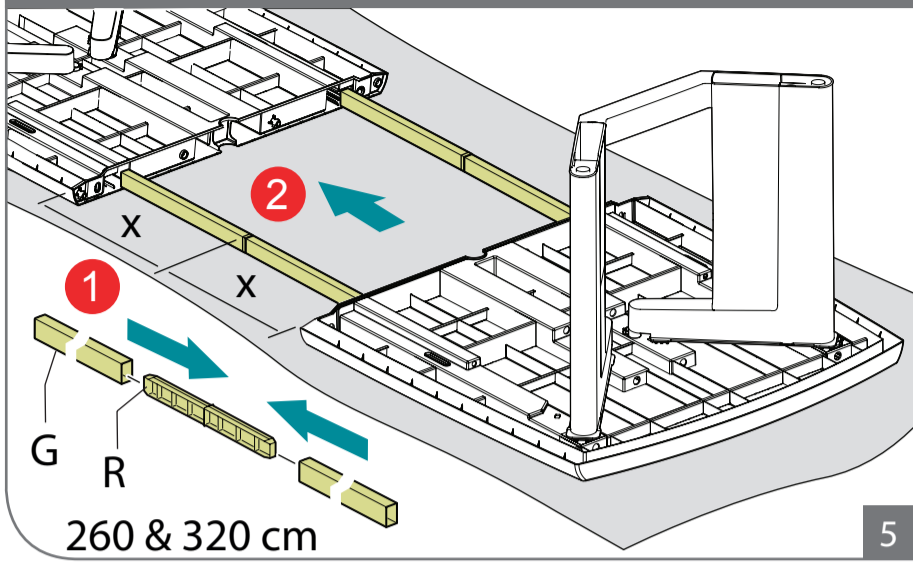

260 - 320 cm

NEN 581

260 cm

320 cm

A (x2) B (x4) C (x4) D (x2)

K (x1) F (x4) E (x8) M (x2)

I (x4) J (x4) O (x3) P (x1) N (x2) Q (x2)

260 & 320 cm

R (x2) G (x4) K (x1) O (x2)

I (x2) J (x2)

320 cm

Jardin Netherlands B.V.
 P.O. Box 224, 5120 AE Rijen, The Netherlands, Tel: +31 161 227 002
 www.allibert-outdoor.com