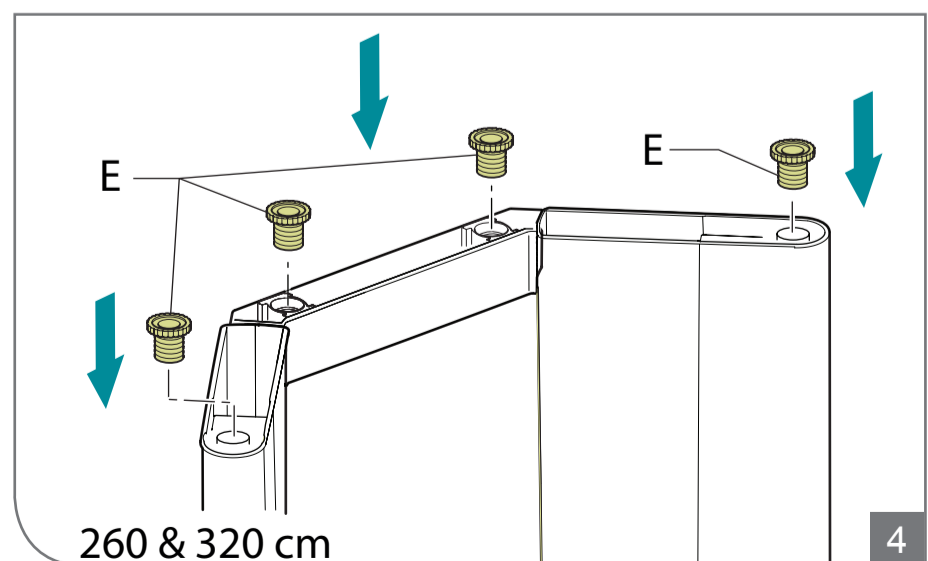

260 - 320 cm

NEN 581

260 cm

320 cm

A (x2) B (x4) C (x4) D (x2)

K (x1) F (x4) E (x8) M (x2)

I (x4) J (x4) O (x3) P (x1) N (x2) Q (x2)

260 & 320 cm

R (x2) G (x4) K (x1) O (x2)

I (x2) J (x2)

320 cm

Jardin Netherlands B.V.
 P.O. Box 224, 5120 AE Rijen, The Netherlands, Tel: +31 161 227 002
 www.allibert-outdoor.com