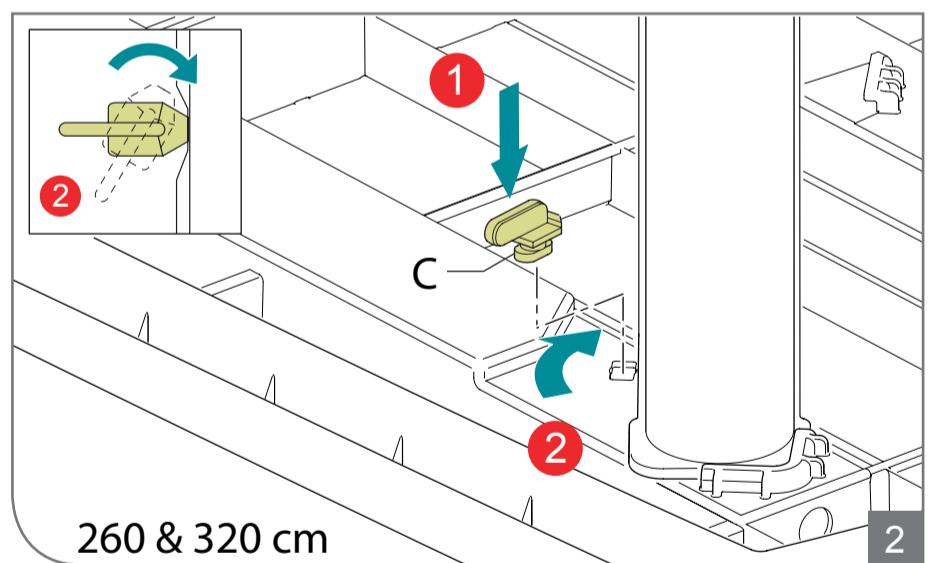

260 - 320 cm

NEN 581

260 cm

320 cm

A (x2) B (x4) C (x4) D (x2)

K (x1) F (x4) E (x8) M (x2)

I (x4) J (x4) O (x3) P (x1) N (x2) Q (x2)

260 & 320 cm

R (x2) G (x4) K (x1) O (x2)

I (x2) J (x2)

320 cm

Jardin Netherlands B.V.
 P.O. Box 224, 5120 AE Rijen, The Netherlands, Tel: +31 161 227 002
 www.allibert-outdoor.com