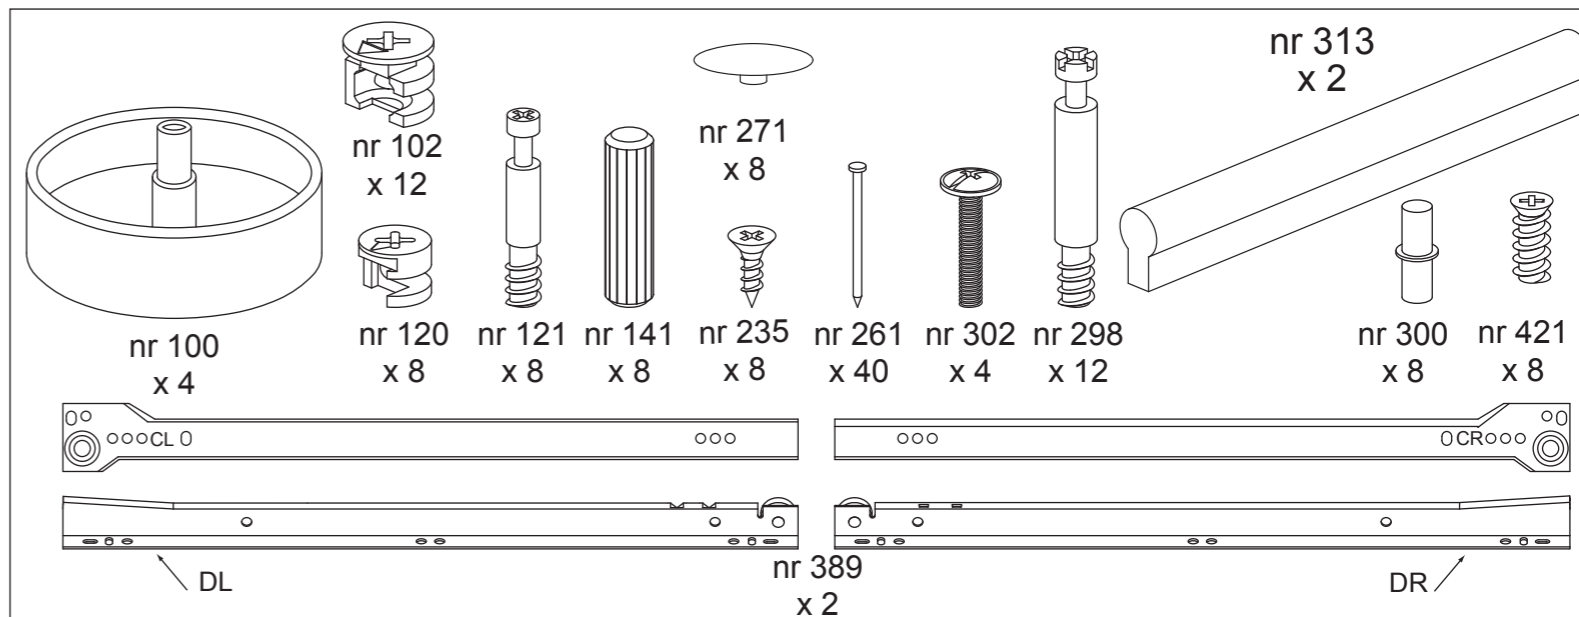

mobiline

ROBIN A

montage instructies
instructions de montage
assembly instructions
montage anleitung

x 2

A 52 x 200 x 40 cm