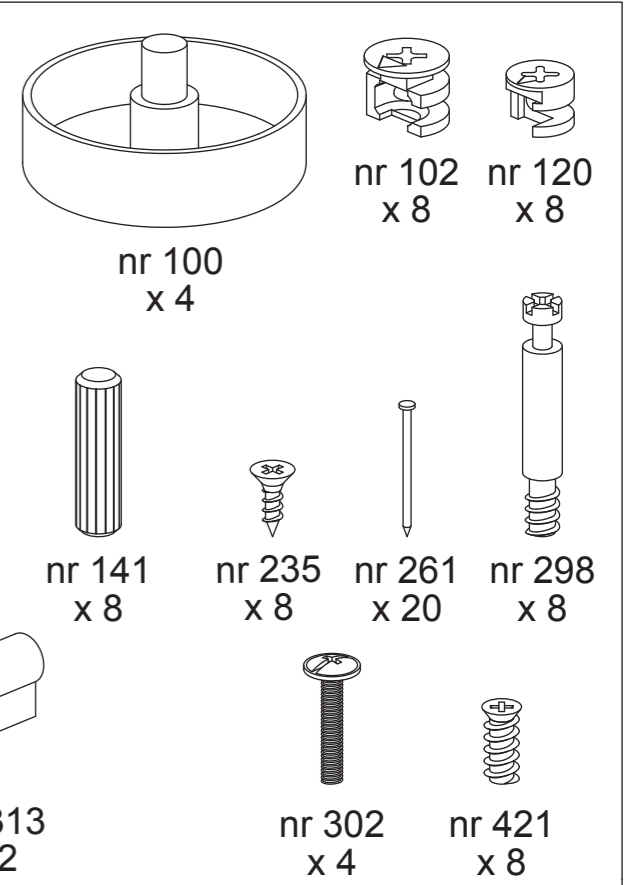

mobiline

montage instructies
instructions de montage
assembly instructions
montage anleitung

ROBIN NT

NT 52 x 47 x 40 cm