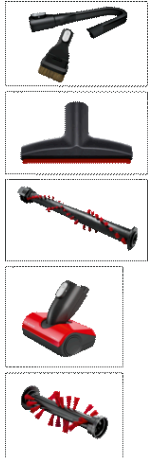

Navulbare Stofzuiger

BBS1ZOO Snoerloze steelstofzuiger BBS1ZOO Grijs/ parelwit

BBS1ZOO

Voor dierenliefhebbers: tot 30% snellere reiniging * - zelfs zonder snoer! De nieuwe snoerloze ProAnimal-stofzuiger van Bosch.

- ProAnimal borstel voor het beste resultaat op alle vloersoorten. Met bijkomende draaiborstel voor dierenhaar.
- Verlengbare autonomie dankzij de uitwisselbare batterijen.
- **Power for ALL System:** de 18V batterij wordt ook gebruikt door Bosch Home & Garden.
- ProAnimal mondstuk voor maximale opname van dierenharen en stof op alle vloeroppervlakken met de eenvoudig te reinigen, draaiende borstel.

Toebehoren geïntegreerd

1 x Combi-borstel

Optionele toebehoren

BHZUB1830 :

BHZUC181 :

Navulbare Stofzuiger

BBS1ZOO
Snoerloze steelstofzuiger
BBS1ZOO Grijs/ parelwit
BBS1ZOO

** Vuilopname (stof op tapijt en harde vloeren met kieren) in vergelijking met een cilinderstofzuiger van Bosch (BSG6B100, 600 W). Getest volgens EN 60312. Vezelopname op tapijt volgens IEC 60312-1 in vergelijking met een cilinderstofzuiger van Bosch met turbo borstel (BGL3A315).*