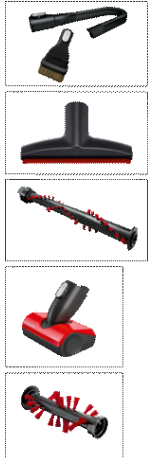

Aspirateur rechargeable

BBS1Z00 Aspirateur-balai sans fil BBS1Z00 Gris/ blanc perlé

BBS1Z00

Pour les fans d'animaux: un nettoyage jusqu'à 30% plus vite* - même sans fil! Le nouvel aspirateur ProAnimal de Bosch.

- La brosse ProAnimal pour le meilleur résultat sur tous types de sol. Avec brosse amovible supplémentaire pour les poils d'animaux.
- Autonomie prolongeable grâce aux batteries interchangeables.
- **Power for ALL System:** la batterie 18V est également utilisée par Bosch Home & Garden.
- Brosse ProAnimal pour une aspiration maximale des poils d'animaux. Sur tissus et tous types de sols grâce à la brosse tournante.

Technische gegevens

Dimensions de la palette (mm) :	195 x 80 x 120
Colisage par palette :	36
Poids net (kg) :	3,540
Poids brut (kg) :	6,0
Fréquence (Hz) :	50/60
Type de prise :	Eurofiche sa.fil ter.jusq.2,5A
Certificats de conformité :	CE, Eurasian, Ukraine, VDE
Classe d'efficacité de nettoyage sur sols durs :	N/A
Classe d'efficacité de nettoyage sur tapis :	N/A

Toebehoren geïntegreerd

1 x buse mixte

Optionele toebehoren

BHZUB1830 : BATTERIE POWER FOR ALL 18V

BHZUC181 : CHARGEUR ULTRA RAPIDE POWER FOR ALL