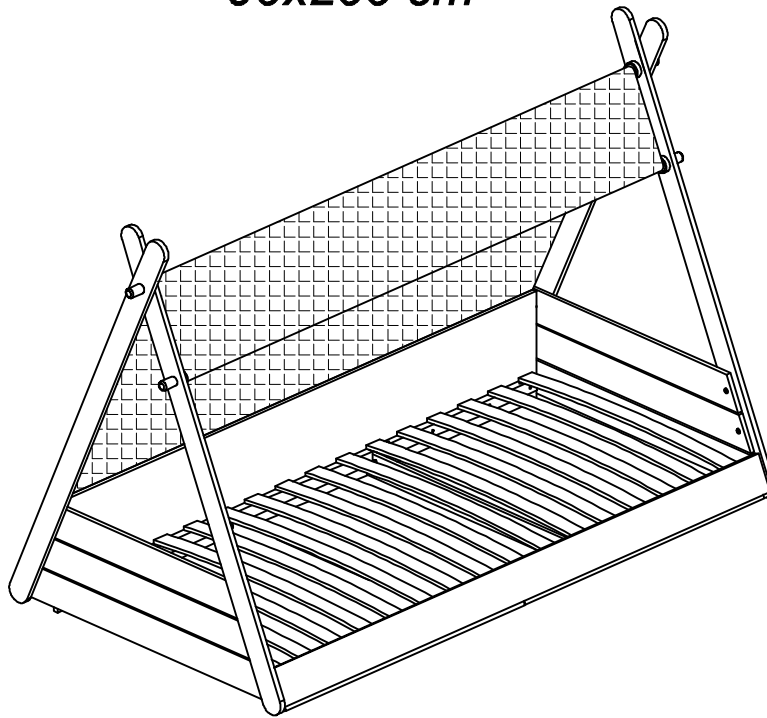

## MEUBLES DEMEYERE

178 à 184 rue de la Prévôté

BP 49

59840 PERENCHIES

FRANCE

90x200 cm

2H 00MN

**(FR) SECURITE**