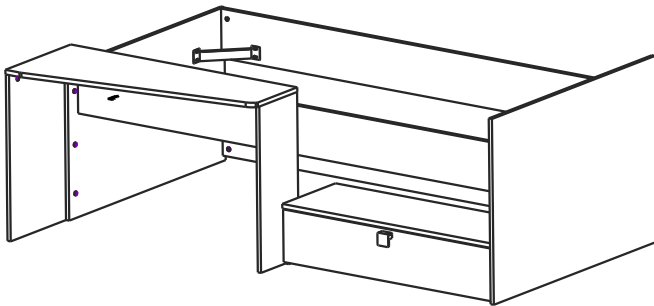

Demeyere

178 A 184 RUE DE PREVOTE
59840 PERENCHIES
TEL:03.20.08.51.70
FAX:03.20.08.51.75

18-Jul-17

FICHE TECHNIQUE

DESIGNATION : LIT COMBI BUREAU 90X200 "BONY"

CARACTERISTIQUE TECHNIQUE : Meuble en panneaux de particules de 15 et 18mm.
Meuble en panneaux de particules revêtu d'un décor papier ou mélamine imitation suivant coloris.

EMBALLAGE : En 2 colis

Poids	Volume	Dimensions
32.5 kg	0.072 m3	1.14x0.76x0.08m
20 kg	0.051 m3	2.08x0.42x0.06m

CROQUIS ET DIMENSIONS
XXX

REFERENCE
184559 0

DECORS
BLANC PERLE

730 mm
28 3/4"
1364 mm
53 11/16"
2044 mm
80 1/2"

Double Tiroirs Dim.Ut :
0.41x0.29x0.18m