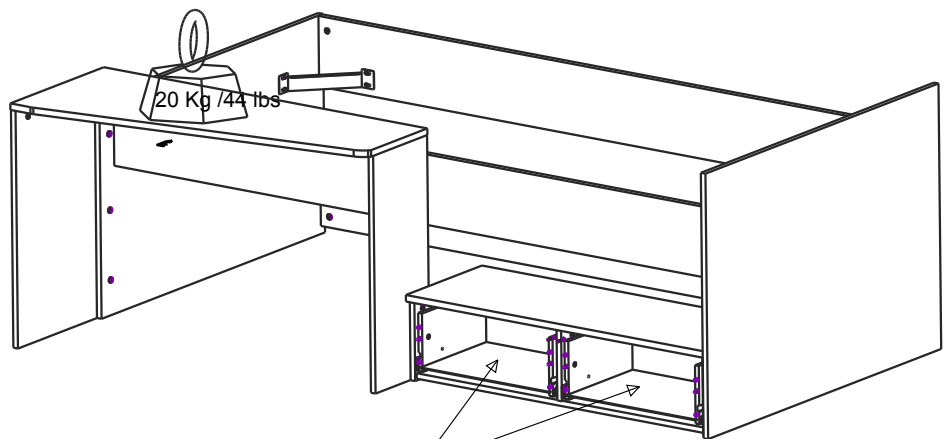

Demeyere

178 A 184 RUE DE PREVOTE
59840 PERENCHIES
TEL:03.20.08.51.70
FAX:03.20.08.51.75

18-Jul-17

FICHE TECHNIQUE

DESIGNATION : LIT COMBI BUREAU 90X200 "BONY"

CARACTERISTIQUE TECHNIQUE : Meuble en panneaux de particules de 15 et 18mm.
Meuble en panneaux de particules revêtu d'un décor papier ou mélamine imitation suivant coloris.

EMBALLAGE : En 2 colis

Poids	Volume	Dimensions
32.5 kg	0.072 m3	1.14x0.76x0.08m
20 kg	0.051 m3	2.08x0.42x0.06m

CROQUIS ET DIMENSIONS
XXX

REFERENCE
184559 0

DECORS
BLANC PERLE

730 mm
28 3/4"
1364 mm
53 11/16"
2044 mm
80 1/2"

Double Tiroirs Dim.Ut :
0.41x0.29x0.18m