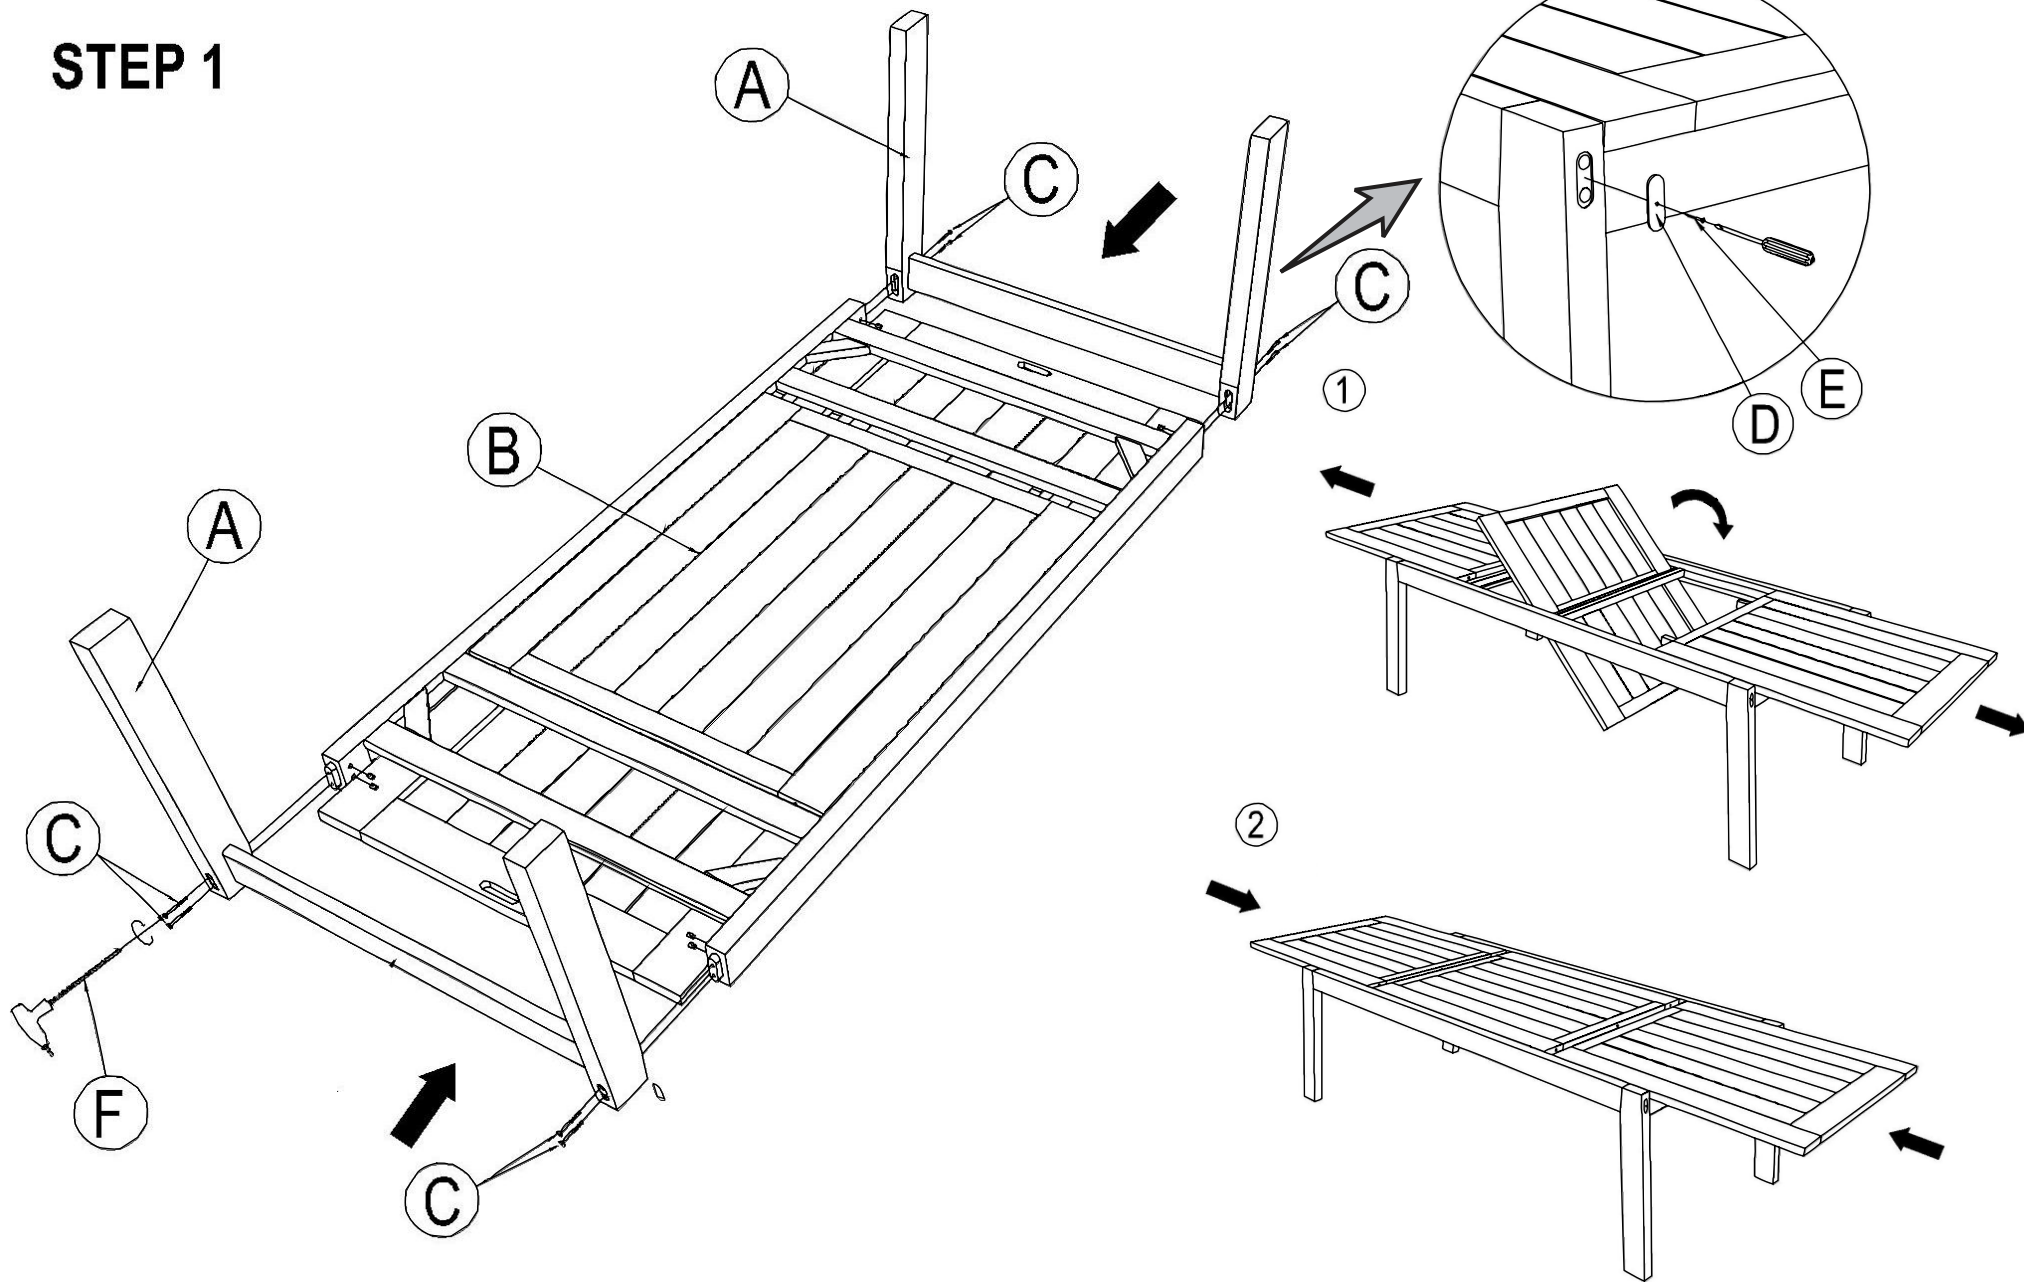

S2DIO®

ASSEMBLY COMPONENTS

Assembly Parts :

- Ⓐ Legs = 2 pcs
- Ⓑ Top Table = 1 pc

Assembly Hardware :

Assembly Tools :

REMY EXT. TABLE 220-330x109CM

STEP 1

De schroeven niet vast draaien voor de tafel volledig gemonteerd is.
Ne pas serrer les vis avant que la table est entièrement assemblée.