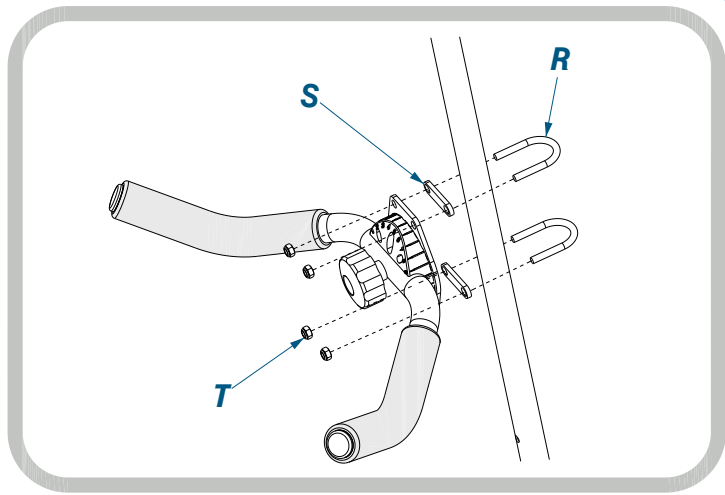

Range 2 vélos - sol plafond

MOTTEZ

ϕ 25  B x2	ϕ 30  C x1	ϕ 25  D x5	ϕ 25  E x1	 A x1	ϕ 10  F x1
 G x1	 H x1	 I x1	 J x2	 K x2	
 L x2	 M x4	 N x2	 O x2	 P x2	
 Q x2	 R x4	 S x4	 T x4		

DEMO. PRODUIT

B137NM

outils nécessaires (non fournis)

T1	T2	h min. (mm)	h max. (mm)
a	a	2720	2800
a	b	2620	2700
b	b	2520	2600
b	c	2450	2500
c	c	2320	2400

si H < 2320 alors L = 2350 - H

CONB137 18 108

Lire impérativement la notice avant toute utilisation