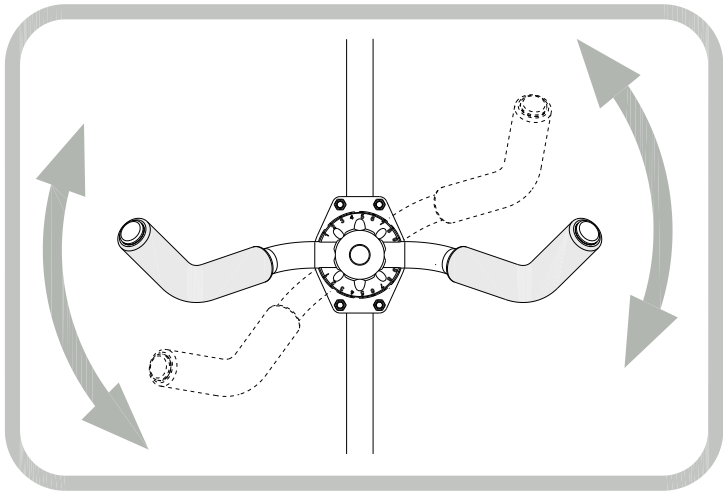

Range 2 vélos - sol plafond

MOTTEZ

ϕ 25  B x2	ϕ 30  C x1	ϕ 25  D x5	ϕ 25  E x1	 A x1	ϕ 10  F x1
 G x1	 H x1	 I x1	 J x2	 K x2	
 L x2	 M x4	 N x2	 O x2	 P x2	
 Q x2	 R x4	 S x4	 T x4		

DEMO. PRODUIT

B137NM

outils nécessaires (non fournis)

T1	T2	h min. (mm)	h max. (mm)
a	a	2720	2800
a	b	2620	2700
b	b	2520	2600
b	c	2450	2500
c	c	2320	2400

si H < 2320 alors L = 2350 - H

CONB137 18 108

Lire impérativement la notice avant toute utilisation