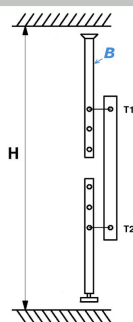

Range 2 vélos - sol plafond

MOTTEZ

ϕ 25  B x2	ϕ 30  C x1	ϕ 25  D x5	ϕ 25  E x1	 A x1	ϕ 10  F x1
 G x1	 H x1	 I x1	 J x2	 K x2	
 L x2	 M x4	 N x2	 O x2	 P x2	
 Q x2	 R x4	 S x4	 T x4		

DEMO. PRODUIT

B137NM

outils nécessaires (non fournis)

T1	T2	h min. (mm)	h max. (mm)
a	a	2720	2800
a	b	2620	2700
b	b	2520	2600
b	c	2450	2500
c	c	2320	2400

si H < 2320 alors L = 2350 - H

CONB137 18 108

Lire impérativement la notice avant toute utilisation