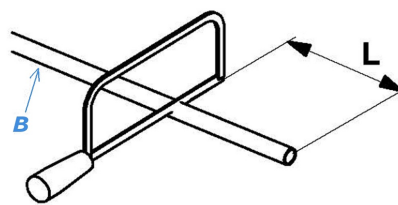

Range 2 vélos - sol plafond

MOTTEZ

ϕ 25  B x2	ϕ 30  C x1	ϕ 25  D x5	ϕ 25  E x1	 A x1	ϕ 10  F x1
 G x1	 H x1	 I x1	 J x2	 K x2	
 L x2	 M x4	 N x2	 O x2	 P x2	
 Q x2	 R x4	 S x4	 T x4		

DEMO. PRODUIT

B137NM

outils nécessaires (non fournis)

T1	T2	h min. (mm)	h max. (mm)
a	a	2720	2800
a	b	2620	2700
b	b	2520	2600
b	c	2450	2500
c	c	2320	2400

si H < 2320 alors L = 2350 - H

CONB137 18 108

Lire impérativement la notice avant toute utilisation