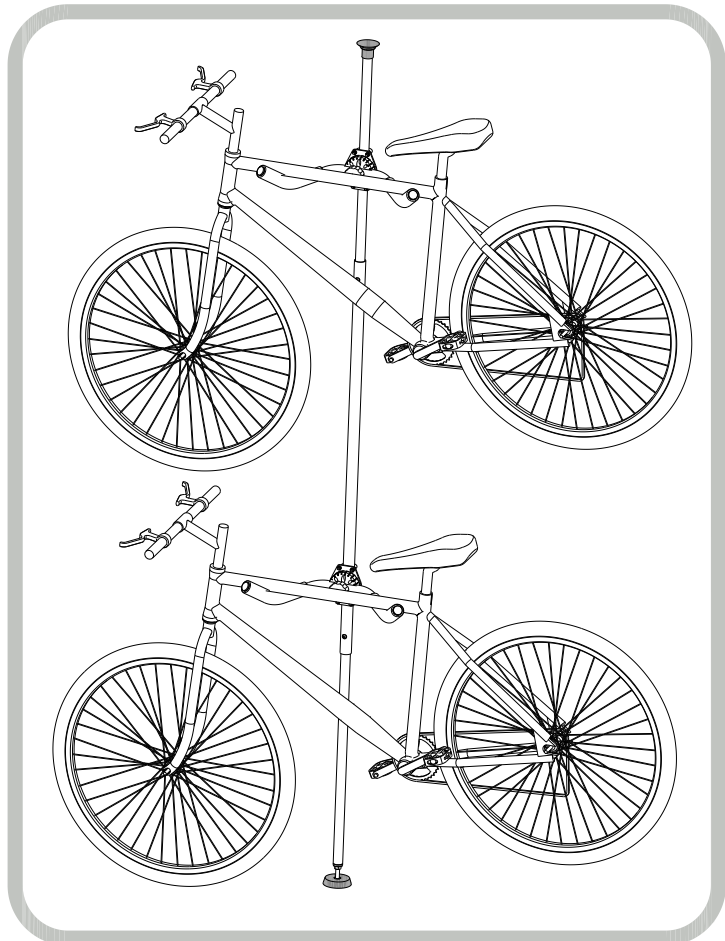

Range 2 vélos - sol plafond

MOTTEZ

ϕ 25  B x2	ϕ 30  C x1	ϕ 25  D x5	ϕ 25  E x1	 A x1	ϕ 10  F x1
 G x1	 H x1	 I x1	 J x2	 K x2	
 L x2	 M x4	 N x2	 O x2	 P x2	
 Q x2	 R x4	 S x4	 T x4		

DEMO. PRODUIT

B137NM

outils nécessaires (non fournis)

T1	T2	h min. (mm)	h max. (mm)
a	a	2720	2800
a	b	2620	2700
b	b	2520	2600
b	c	2450	2500
c	c	2320	2400

si H < 2320 alors L = 2350 - H

CONB137 18 108

Lire impérativement la notice avant toute utilisation