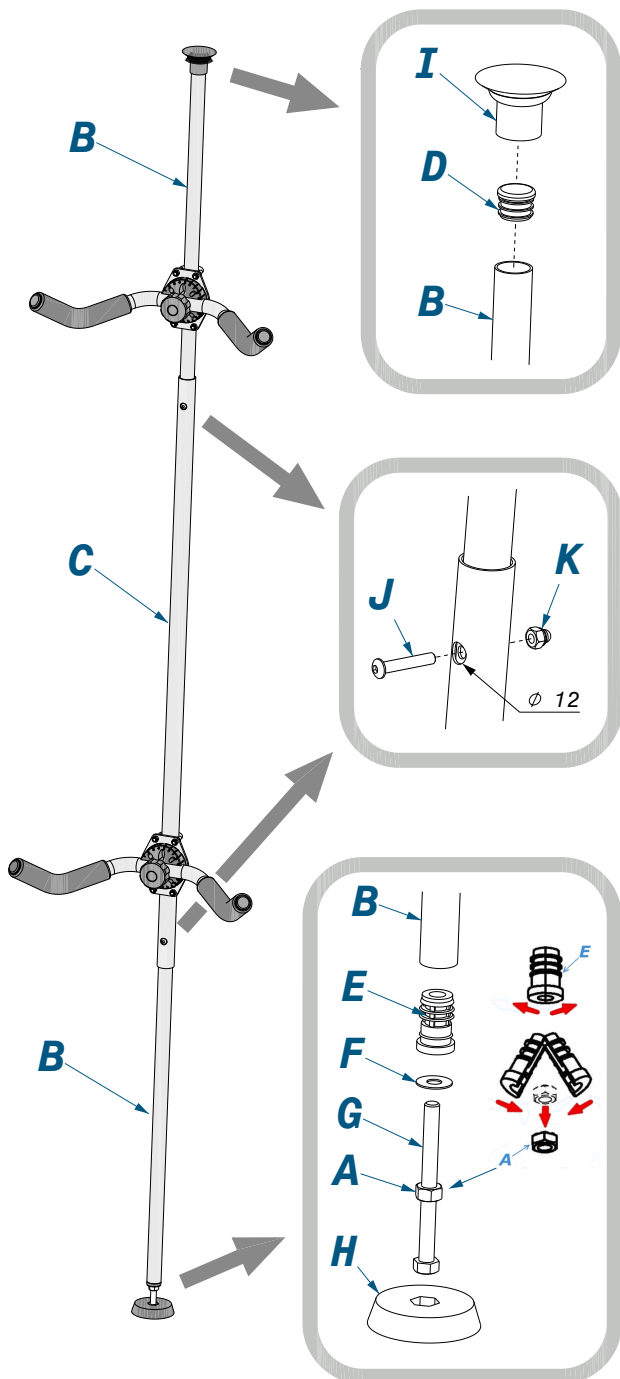

Range 2 vélos - sol plafond

MOTTEZ

ϕ 25  B x2	ϕ 30  C x1	ϕ 25  D x5	ϕ 25  E x1	 A x1	ϕ 10  F x1
 G x1	 H x1	 I x1	 J x2	 K x2	
 L x2	 M x4	 N x2	 O x2	 P x2	
 Q x2	 R x4	 S x4	 T x4		

DEMO. PRODUIT

B137NM

outils nécessaires (non fournis)

T1	T2	h min. (mm)	h max. (mm)
a	a	2720	2800
a	b	2620	2700
b	b	2520	2600
b	c	2450	2500
c	c	2320	2400

si H < 2320 alors L = 2350 - H

CONB137 18 108

Lire impérativement la notice avant toute utilisation