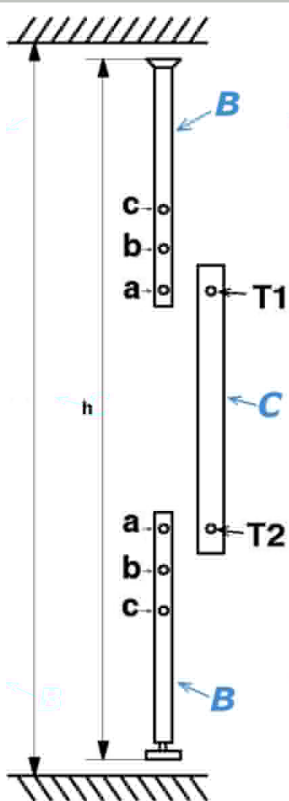

Range 2 vélos - sol plafond

MOTTEZ

ϕ 25  B x2	ϕ 30  C x1	ϕ 25  D x5	ϕ 25  E x1	 A x1	ϕ 10  F x1
 G x1	 H x1	 I x1	 J x2	 K x2	
 L x2	 M x4	 N x2	 O x2	 P x2	
 Q x2	 R x4	 S x4	 T x4		

DEMO. PRODUIT

B137NM

outils nécessaires (non fournis)

T1	T2	h min. (mm)	h max. (mm)
a	a	2720	2800
a	b	2620	2700
b	b	2520	2600
b	c	2450	2500
c	c	2320	2400

si H < 2320 alors L = 2350 - H

CONB137 18 108

Lire impérativement la notice avant toute utilisation