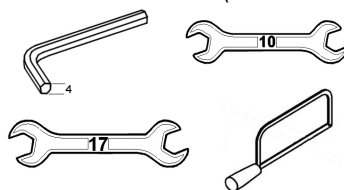

Range 2 vélos - sol plafond

MOTTEZ

ϕ 25  B x2	ϕ 30  C x1	ϕ 25  D x5	ϕ 25  E x1	 A x1	ϕ 10  F x1
 G x1	 H x1	 I x1	 J x2	 K x2	
 L x2	 M x4	 N x2	 O x2	 P x2	
 Q x2	 R x4	 S x4	 T x4		

DEMO. PRODUIT

B137NM

outils nécessaires (non fournis)

T1	T2	h min. (mm)	h max. (mm)
a	a	2720	2800
a	b	2620	2700
b	b	2520	2600
b	c	2450	2500
c	c	2320	2400

si H < 2320 alors L = 2350 - H

CONB137 18 108

Lire impérativement la notice avant toute utilisation