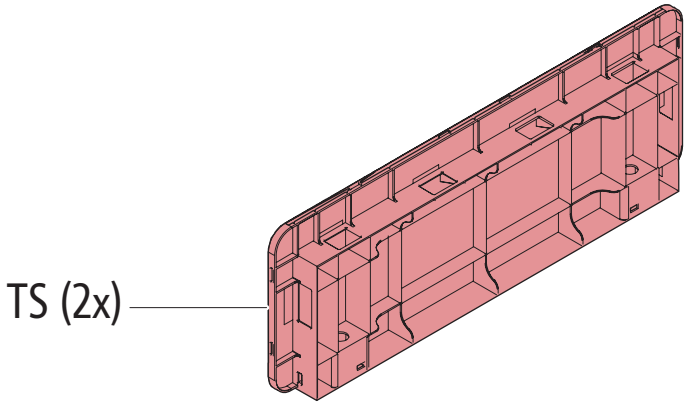

SALTA / SAPPORO

TABLE / FOOTSTOOL

 AMERICA
 EUROPE
- Geprüfte Sicherheit
- EN 581

< 40 °C < 104 °F
> 0 °C > 32 °F

MAX 110 kg
240 lbs

MAX 20 kg
44 lbs

1

2