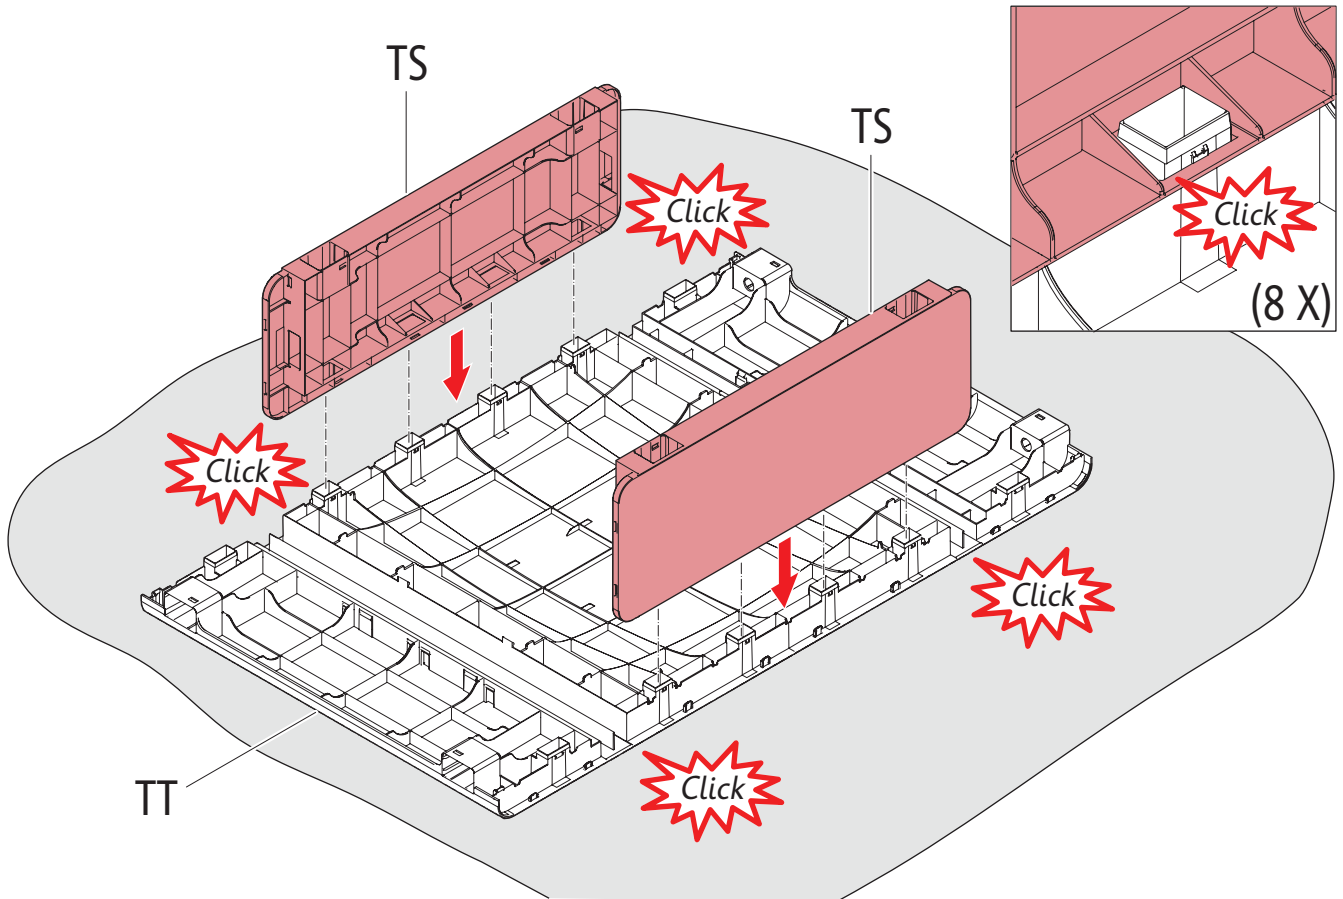

SALTA / SAPPORO

TABLE / FOOTSTOOL

 AMERICA
 EUROPE
- Geprüfte Sicherheit
- EN 581

< 40 °C < 104 °F
> 0 °C > 32 °F

MAX 110 kg
240 lbs

MAX 20 kg
44 lbs

1

2