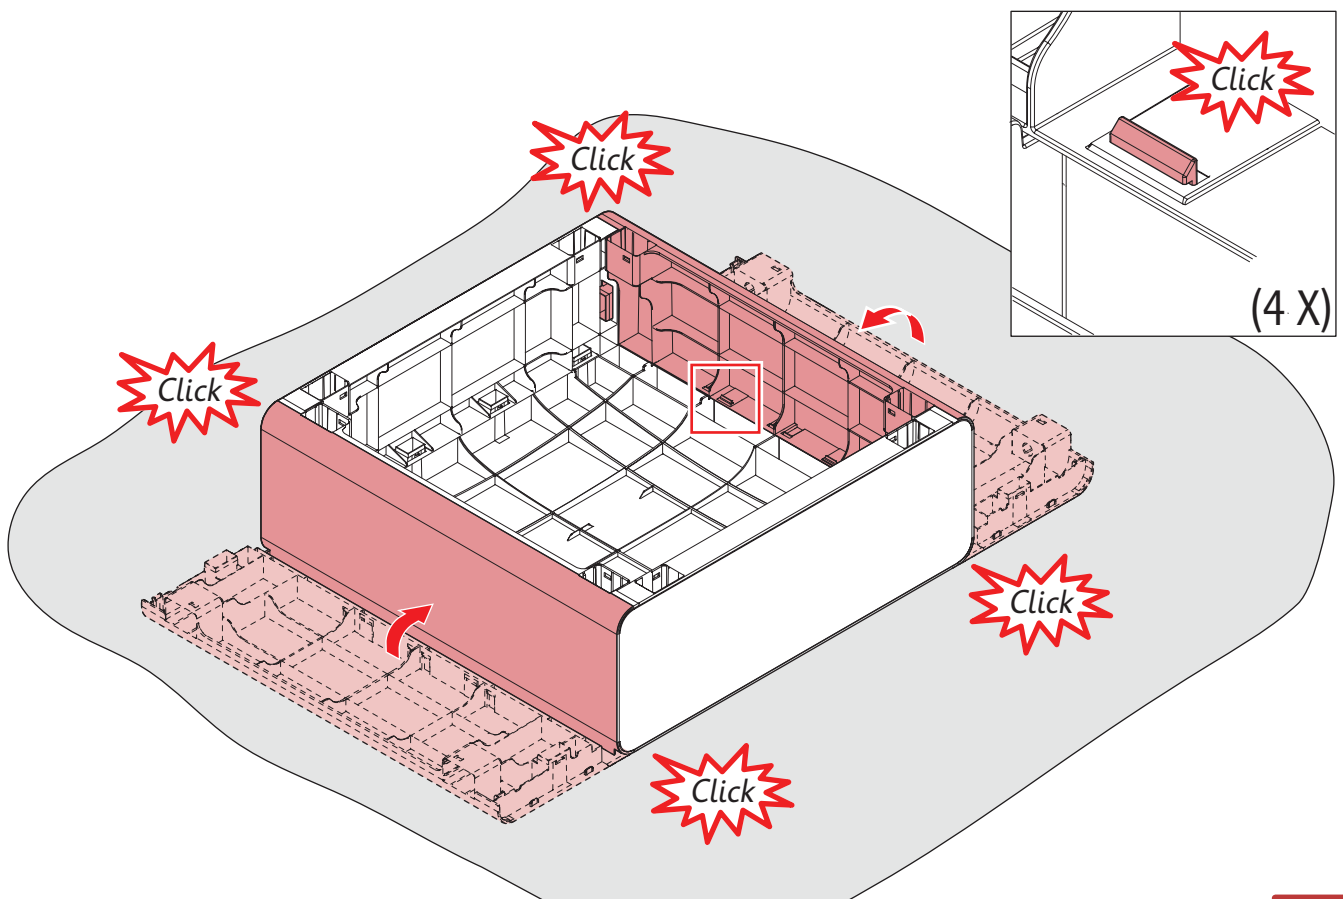

SALTA / SAPPORO

TABLE / FOOTSTOOL

 AMERICA
 EUROPE
- Geprüfte Sicherheit
- EN 581

< 40 °C < 104 °F
> 0 °C > 32 °F

MAX 110 kg
240 lbs

MAX 20 kg
44 lbs

1

2