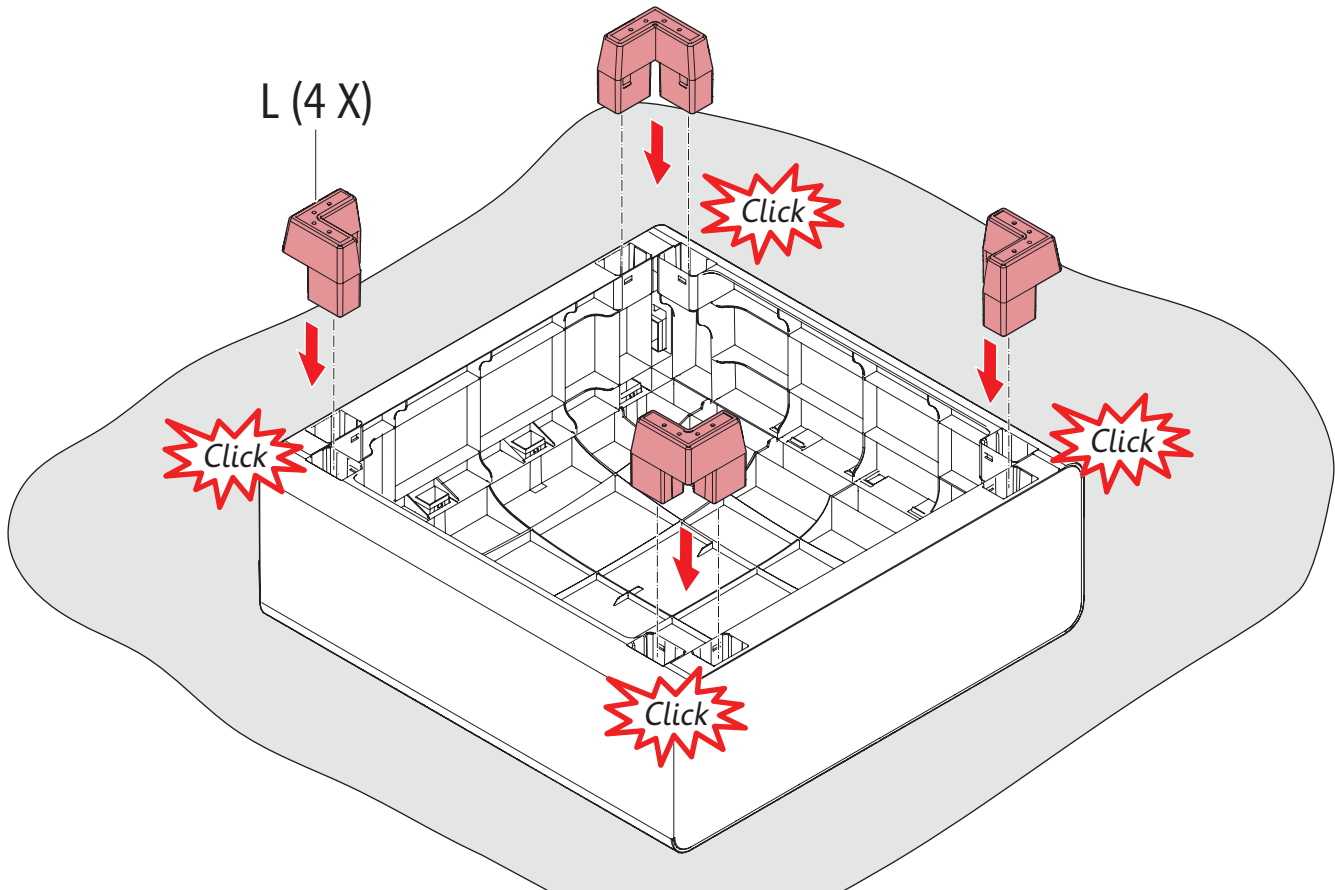

SALTA / SAPPORO

TABLE / FOOTSTOOL

 AMERICA
 EUROPE
- Geprüfte Sicherheit
- EN 581

< 40 °C < 104 °F
> 0 °C > 32 °F

MAX 110 kg
240 lbs

MAX 20 kg
44 lbs

1

2