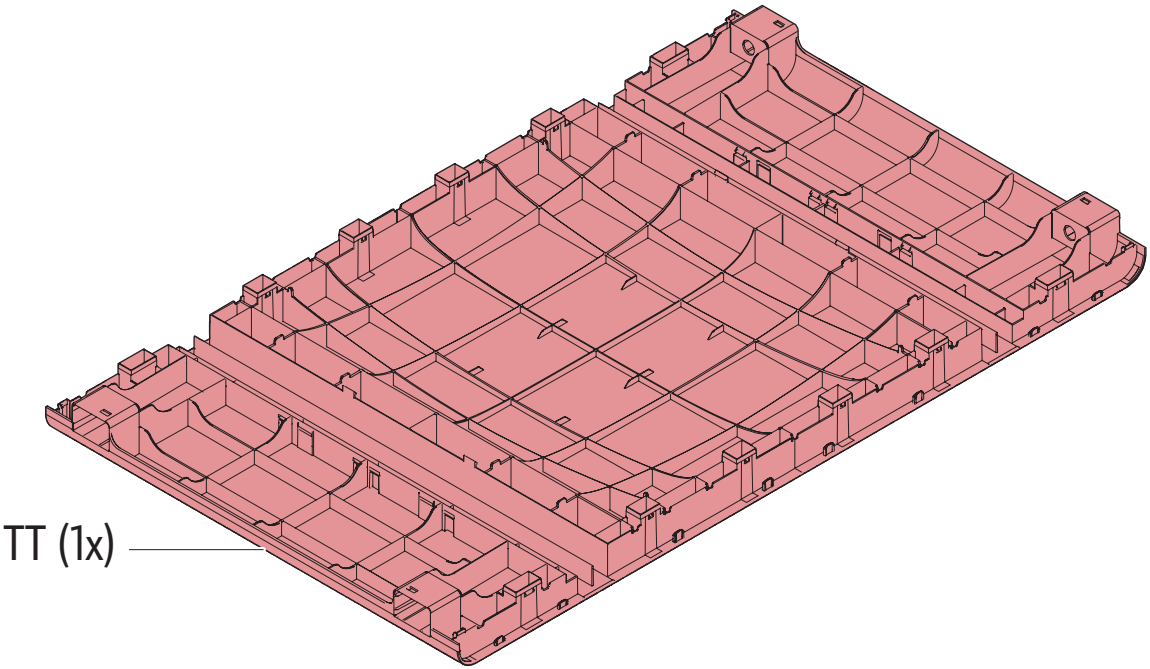

SALTA / SAPPORO

TABLE / FOOTSTOOL

 AMERICA
 EUROPE
- Geprüfte Sicherheit
- EN 581

< 40 °C < 104 °F
> 0 °C > 32 °F

MAX 110 kg
240 lbs

MAX 20 kg
44 lbs

1

2