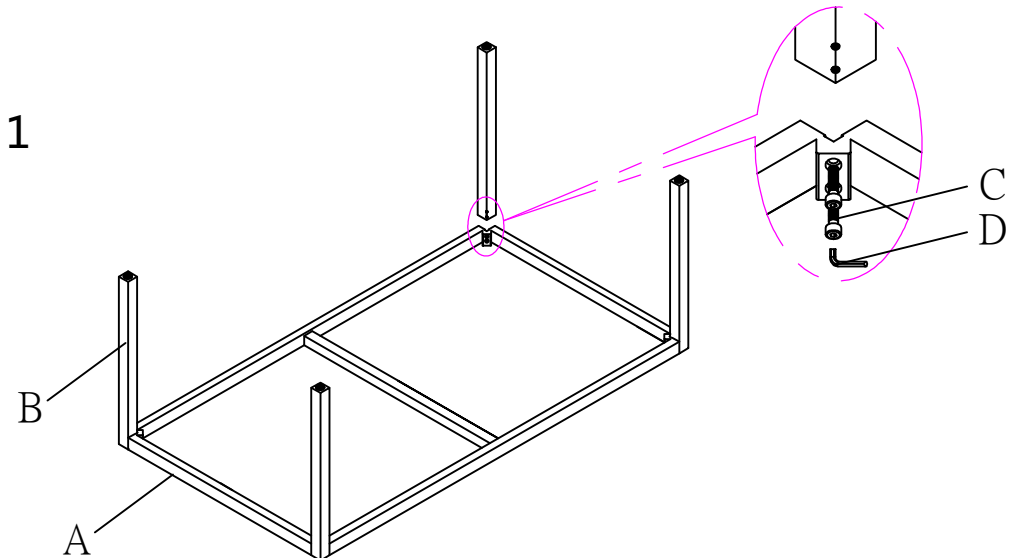

# TABLE FRAME MAURS CERAMIC 158X99,5 ALU

Parts	Picture	Description	QTY
A		Table top	x1
B		Table leg	x4
C		Screw	x8
D		Hex key	x1

Step 1

Step 2