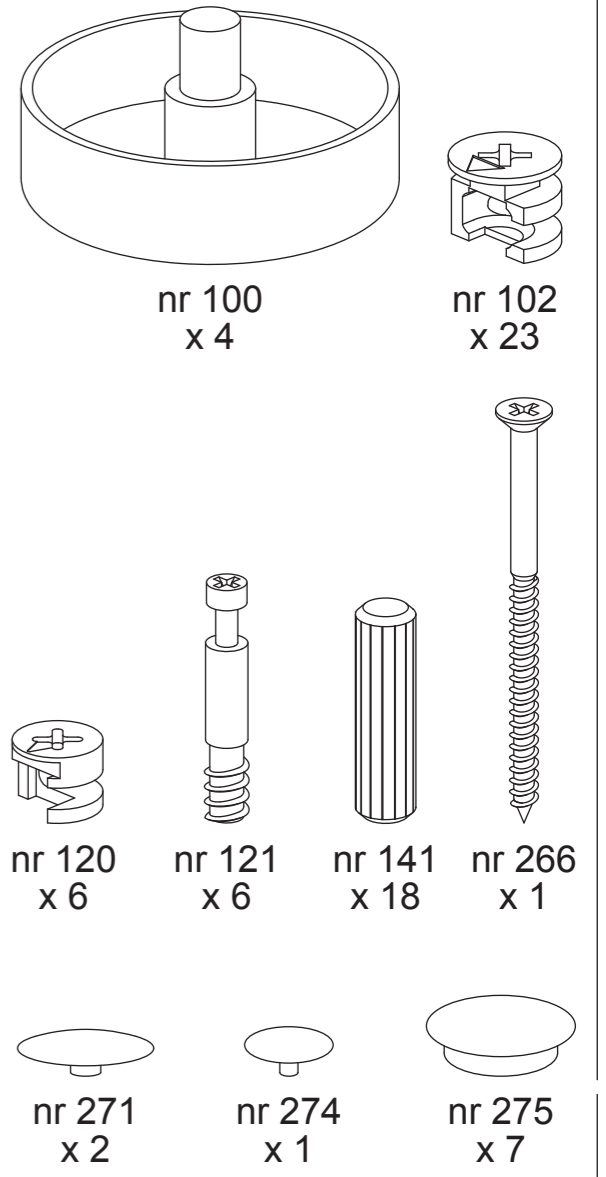

montage instructies
instructions de montage
assembly instructions
montage anleitung

LIAM

BU

x 3

BU 136 x 72 (89) x 74 (30) cm

nr 388 x 3