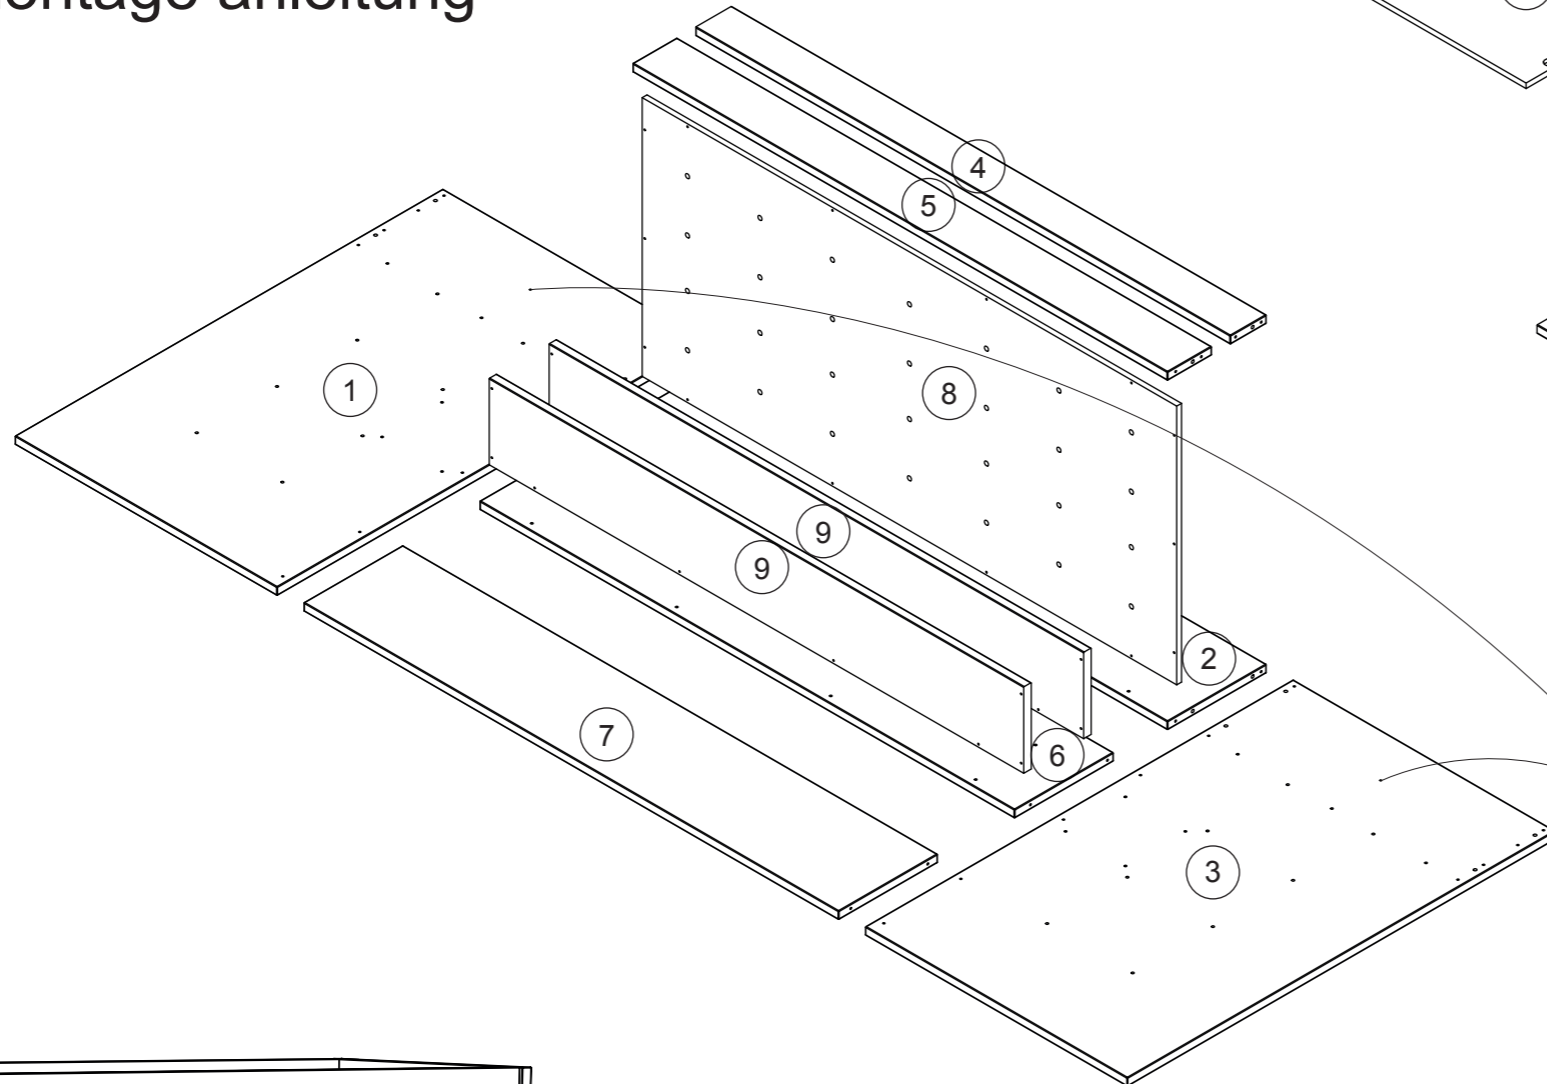

montage instructies
instructions de montage
assembly instructions
montage anleitung

ROB

HSL

Dit gaatje duidt de maximum hoogte aan van de matras.
Ce petit trou indique l'hauteur maximale du matelas.
This small hole indicates the maximum height of the mattress.
Diese Bohrung zeigt die maximale Höhe der Matratze an.

HSL 206 x 160 x 98 cm