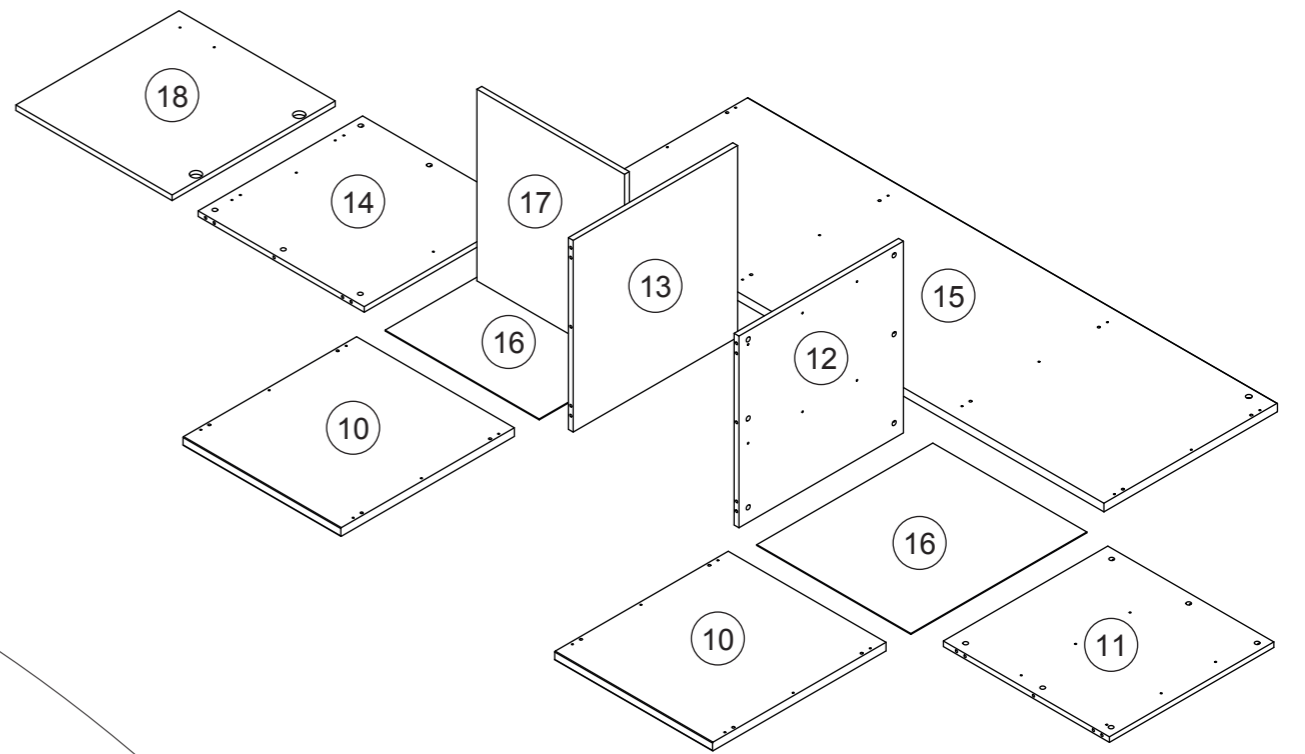

montage instructies
instructions de montage
assembly instructions
montage anleitung

ROB

HSL

Dit gaatje duidt de maximum hoogte aan van de matras.
Ce petit trou indique l'hauteur maximale du matelas.
This small hole indicates the maximum height of the mattress.
Diese Bohrung zeigt die maximale Höhe der Matratze an.

HSL 206 x 160 x 98 cm