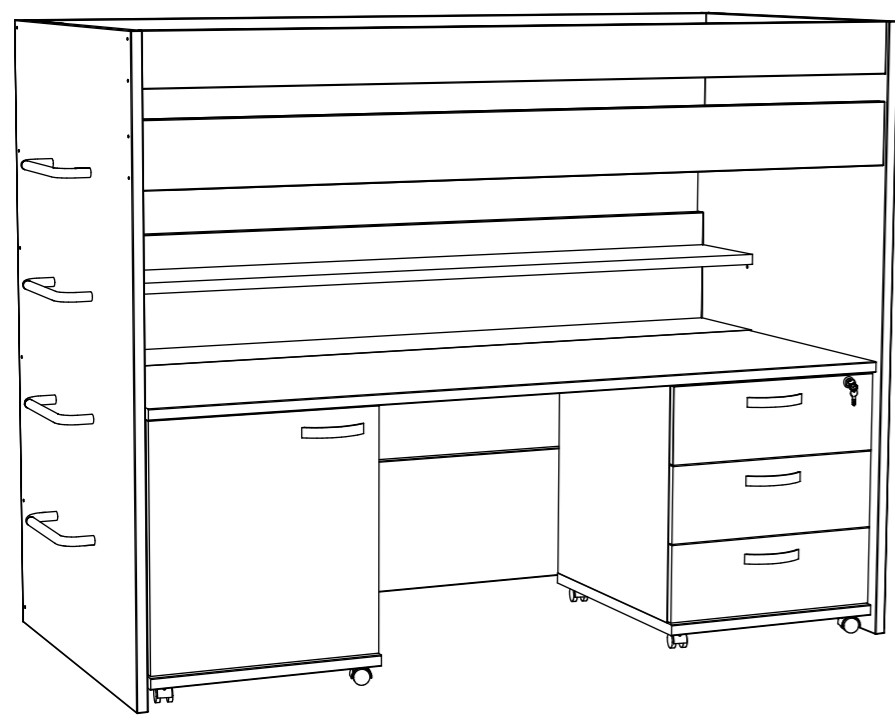

montage instructies
instructions de montage
assembly instructions
montage anleitung

ROB

HSL

Dit gaatje duidt de maximum hoogte aan van de matras.
Ce petit trou indique l'hauteur maximale du matelas.
This small hole indicates the maximum height of the mattress.
Diese Bohrung zeigt die maximale Höhe der Matratze an.

HSL 206 x 160 x 98 cm