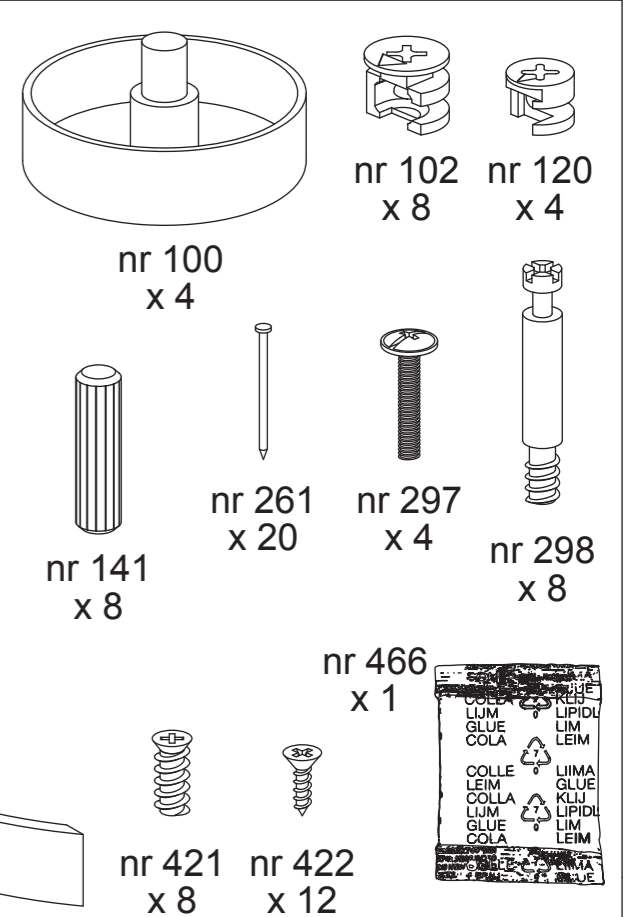

montage instructies
instructions de montage
assembly instructions
montage anleitung

TOMMY NT

NT 55 x 51 x 44 cm