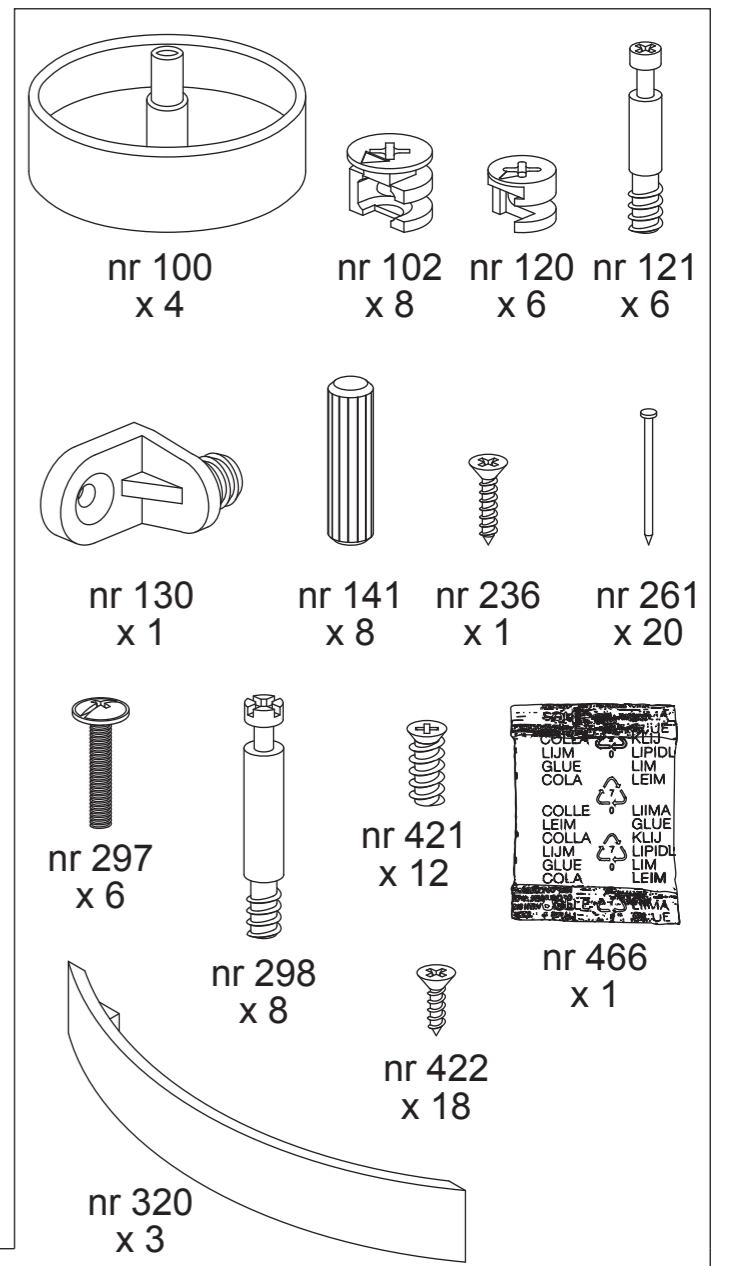

montage instructies
instructions de montage
assembly instructions
montage anleitung

TOMMY

KO

Indien gecombineerd met LT - Zie montage instructies LT
Si combiné avec LT - Voir instructions de montage LT
If combined with LT - See assembly instructions LT
Wenn kombiniert mit LT - Sehen Sie Montage Anleitung LT

KO 86 x 88 x 44 cm