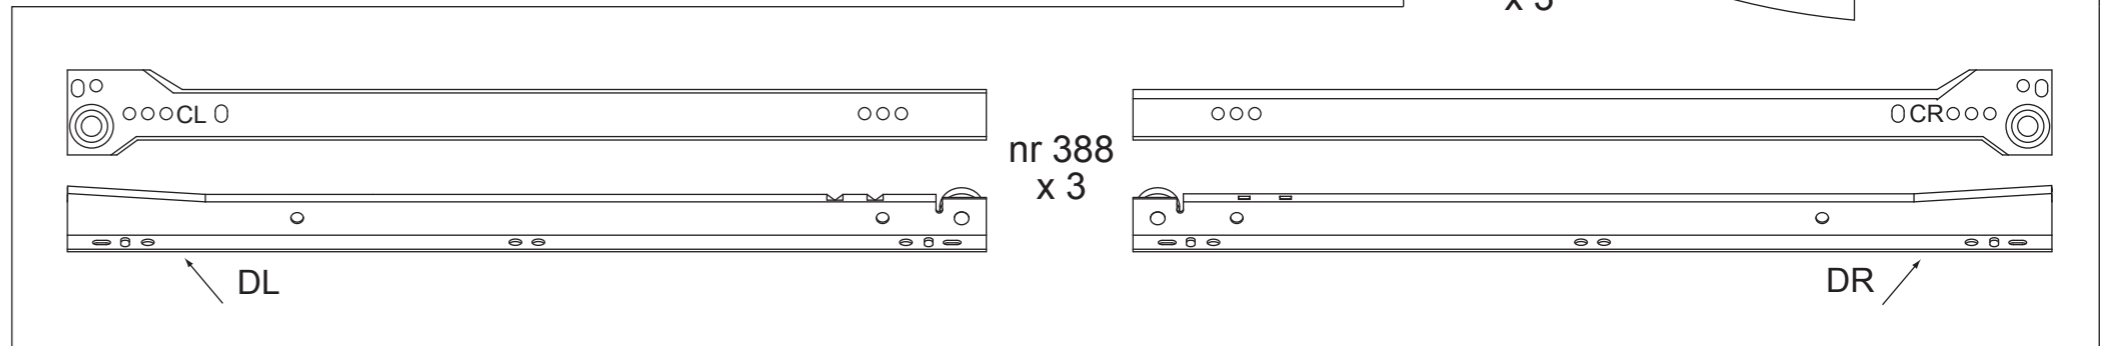

montage instructies
instructions de montage
assembly instructions
montage anleitung

TOMMY

KO

Indien gecombineerd met LT - Zie montage instructies LT
Si combiné avec LT - Voir instructions de montage LT
If combined with LT - See assembly instructions LT
Wenn kombiniert mit LT - Sehen Sie Montage Anleitung LT

KO 86 x 88 x 44 cm