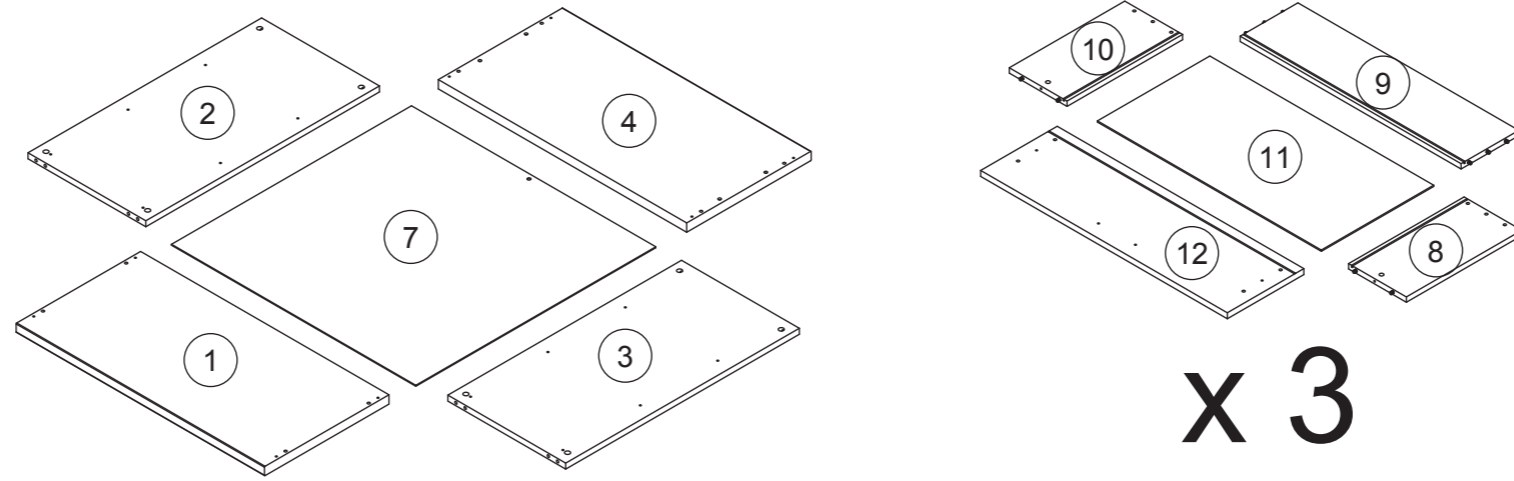

montage instructies
instructions de montage
assembly instructions
montage anleitung

TOMMY

KO

Indien gecombineerd met LT - Zie montage instructies LT
Si combiné avec LT - Voir instructions de montage LT
If combined with LT - See assembly instructions LT
Wenn kombiniert mit LT - Sehen Sie Montage Anleitung LT

KO 86 x 88 x 44 cm