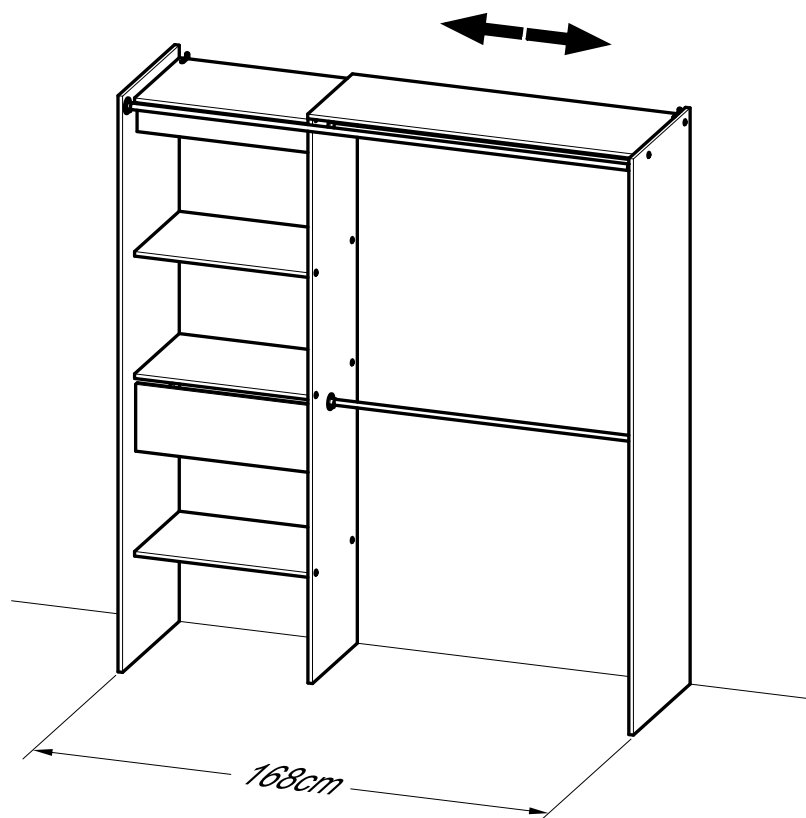

198 453-00
198 454-00
198 455-00
198 456-00
198 457-00

NOTICE DE
MONTAGE

INSTRUCCIONES
DE MONTAJE

MONTAGEANLEITUNG

ASSEMBLY
INSTRUCTIONS

ISTRUZIONI DI
MONTAGGIO

MONTAGEVOORSCHRIFT

INSTRUÇÕES
DE MONTAGEM

INSTRUKCJA
MONTAŻU

NAPUTCI ZA
MONTAŽU

2h30.

A x1

B x1

C x2

D x8

E x1

N x2

O x18

P x2

N°	Dim. (mm)	Qty.	N°	Dim. (mm)	Qty.
1	1 831 x 396	x1	7	562 x 217	x1
2	1 870 x 501	x1	8	325 x 120	x1
3	566 x 395	x4	9	325 x 120	x1
4	566 x 100	x1	10	517 x 120	x1
5	1 870 x 501	x1	11	528 x 323	x1
6	1 087 x 395	x1			