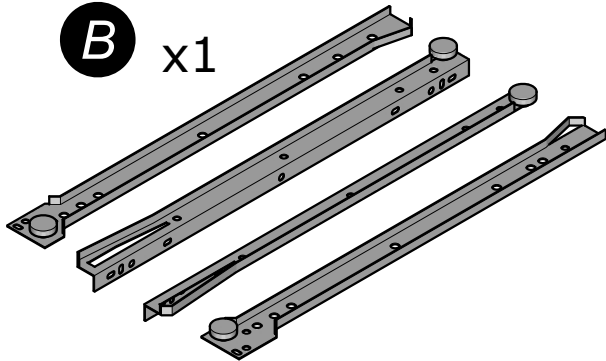

INSTRUKCJA
MONTAŻU

NAPUTCI ZA
MONTAŽU

2h30.

A x1

B x1

C x2

D x8

E x1

N x2

O x18

P x2

N°	Dim. (mm)	Qty.	N°	Dim. (mm)	Qty.
1	1 831 x 396	x1	7	562 x 217	x1
2	1 870 x 501	x1	8	325 x 120	x1
3	566 x 395	x4	9	325 x 120	x1
4	566 x 100	x1	10	517 x 120	x1
5	1 870 x 501	x1	11	528 x 323	x1
6	1 087 x 395	x1			