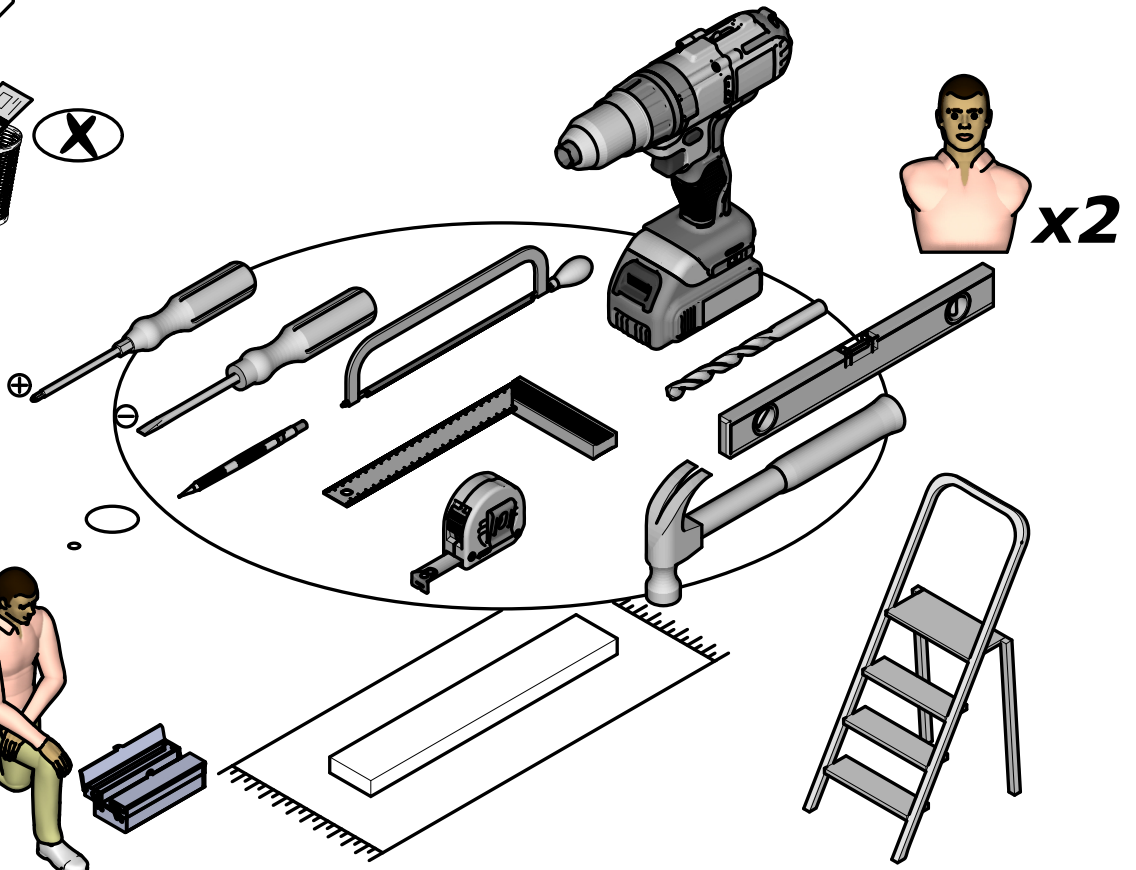

INSTRUKCJA
MONTAŻU

NAPUTCI ZA
MONTAŽU

2h30.

A x1

B x1

C x2

D x8

E x1