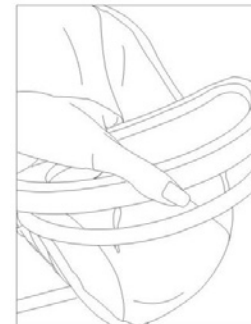

1. Vouw het frame open zoals afgebeeld.

2. Schuif de stang in het frame en klik de plastic klemmen aan beide kanten vast.

3. Voor de schommel: hang het zitje op aan de plastic haak.

4. Voor de stoel: klik het zitje met de handgreep vast op het frame.

5. Klik tot slot het plastic dienblad vast op de handgreep.

CE
ON697265

DreamLand

NOTICE D'UTILISATION

Set 2 en 1 (balancelle / chaise haute pour poupée)

ATTENTION : ne convient pas aux enfants de moins de 3 ans, peut être dangereux à cause de petites pièces et de petits éléments détachables qui peuvent être avalés. Risque d'étouffement.

1. Ouvrez le cadre comme illustré.

2. Insérez la barre sur le cadre et fixez les attaches en plastique des deux côtés.

3. Balancelle : suspendez le siège au crochet en plastique.

4. Chaise haute : fixez le siège sur le cadre par la poignée.