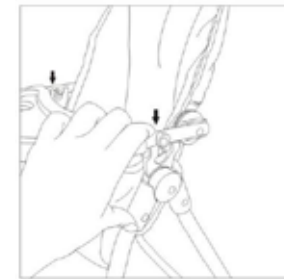

DreamLand

GEBRUIKSAANWIJZING

2 in 1 set (schommelstoel/eetstoel voor pop)

WAARSCHUWINGEN: niet geschikt voor kinderen jonger dan 3 jaar, kan gevaarlijk zijn omwille van kleine onderdelen en kleine stukjes die kunnen loskomen en ingeslikt kunnen worden. Verstikkingsgevaar.
Handen niet in bewegende delen steken.
Te monteren door een volwassene.
Dit product is niet geschikt voor vervoer van kinderen.
Verwijder alle verpakkingsmaterialen, vooraleer dit speelgoed aan een kind te geven.

1. Vouw het frame open zoals afgebeeld.

2. Schuif de stang in het frame en klik de plastic klemmen aan beide kanten vast.

3. Voor de schommel: hang het zitje op aan de plastic haak.

4. Voor de stoel: klik het zitje met de handgreep vast op het frame.

5. Klik tot slot het plastic dienblad vast op de handgreep.

CE
ON697265

DreamLand

NOTICE D'UTILISATION

Set 2 en 1 (balancelle / chaise haute pour poupée)

ATTENTION : ne convient pas aux enfants de moins de 3 ans, peut être dangereux à cause de petites pièces et de petits éléments détachables qui peuvent être avalés. Risque d'étouffement.

1. Ouvrez le cadre comme illustré.

2. Insérez la barre sur le cadre et fixez les attaches en plastique des deux côtés.

3. Balancelle : suspendez le siège au crochet en plastique.

4. Chaise haute : fixez le siège sur le cadre par la poignée.