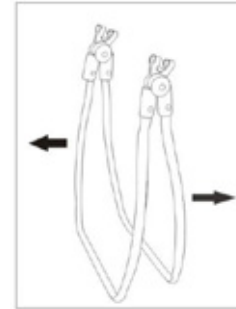

DreamLand

GEBRUIKSAANWIJZING

2 in 1 set (schommelstoel/eetstoel voor pop)

WAARSCHUWINGEN: niet geschikt voor kinderen jonger dan 3 jaar, kan gevaarlijk zijn omwille van kleine onderdelen en kleine stukjes die kunnen loskomen en ingeslikt kunnen worden. Verstikkingsgevaar.
Handen niet in bewegende delen steken.
Te monteren door een volwassene.
Dit product is niet geschikt voor vervoer van kinderen.
Verwijder alle verpakkingsmaterialen, vooraleer dit speelgoed aan een kind te geven.

1. Vouw het frame open zoals afgebeeld.

2. Schuif de stang in het frame en klik de plastic klemmen aan beide kanten vast.

3. Voor de schommel: hang het zitje op aan de plastic haak.

4. Voor de stoel: klik het zitje met de handgreep vast op het frame.

5. Klik tot slot het plastic dienblad vast op de handgreep.

CE
ON697265

DreamLand

NOTICE D'UTILISATION

Set 2 en 1 (balancelle / chaise haute pour poupée)

ATTENTION : ne convient pas aux enfants de moins de 3 ans, peut être dangereux à cause de petites pièces et de petits éléments détachables qui peuvent être avalés. Risque d'étouffement.

1. Ouvrez le cadre comme illustré.

2. Insérez la barre sur le cadre et fixez les attaches en plastique des deux côtés.

3. Balancelle : suspendez le siège au crochet en plastique.

4. Chaise haute : fixez le siège sur le cadre par la poignée.