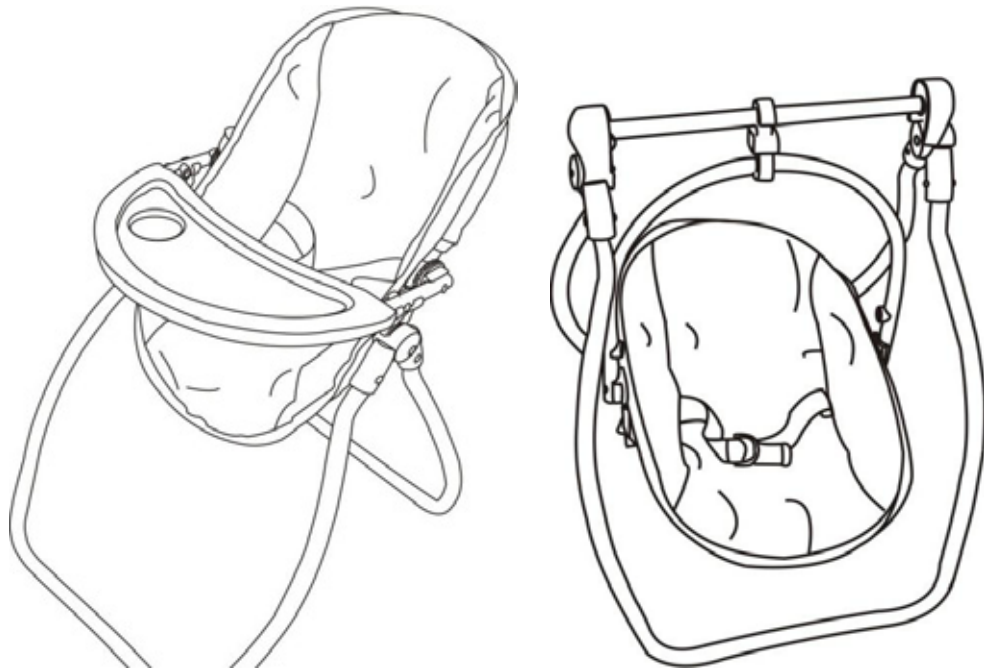

DreamLand

GEBRUIKSAANWIJZING

2 in 1 set (schommelstoel/eetstoel voor pop)

WAARSCHUWINGEN: niet geschikt voor kinderen jonger dan 3 jaar, kan gevaarlijk zijn omwille van kleine onderdelen en kleine stukjes die kunnen loskomen en ingeslikt kunnen worden. Verstikkingsgevaar.
Handen niet in bewegende delen steken.
Te monteren door een volwassene.
Dit product is niet geschikt voor vervoer van kinderen.
Verwijder alle verpakkingsmaterialen, vooraleer dit speelgoed aan een kind te geven.

1. Vouw het frame open zoals afgebeeld.

2. Schuif de stang in het frame en klik de plastic klemmen aan beide kanten vast.

3. Voor de schommel: hang het zitje op aan de plastic haak.

4. Voor de stoel: klik het zitje met de handgreep vast op het frame.

5. Klik tot slot het plastic dienblad vast op de handgreep.

CE
ON697265

DreamLand

NOTICE D'UTILISATION

Set 2 en 1 (balancelle / chaise haute pour poupée)

ATTENTION : ne convient pas aux enfants de moins de 3 ans, peut être dangereux à cause de petites pièces et de petits éléments détachables qui peuvent être avalés. Risque d'étouffement.

1. Ouvrez le cadre comme illustré.

2. Insérez la barre sur le cadre et fixez les attaches en plastique des deux côtés.

3. Balancelle : suspendez le siège au crochet en plastique.

4. Chaise haute : fixez le siège sur le cadre par la poignée.