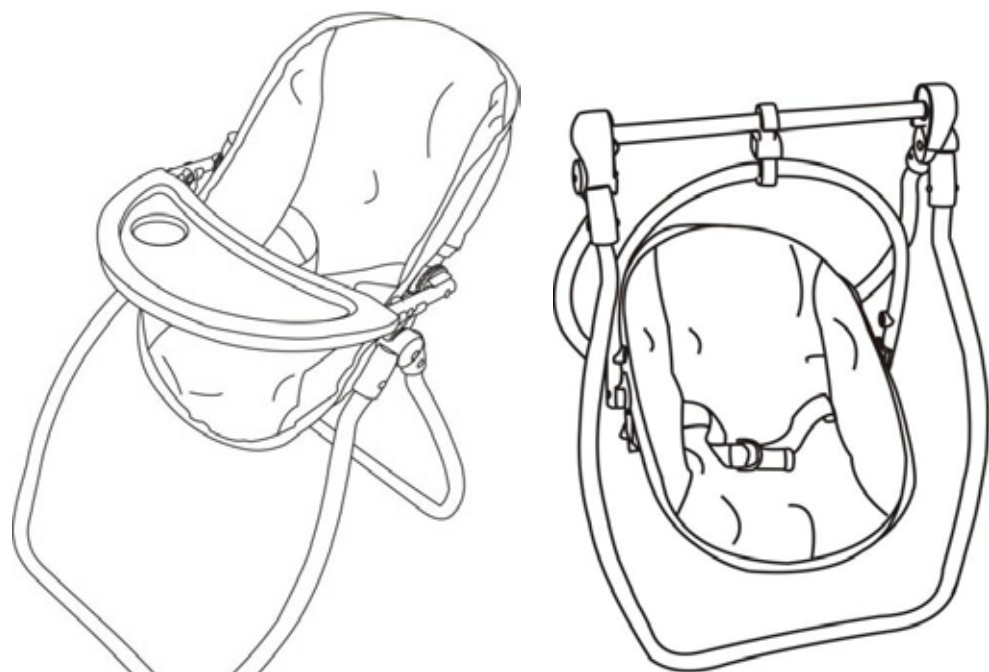

DreamLand

GEBRUIKSAANWIJZING

2 in 1 set (schommelstoel/eetstoel voor pop)

WAARSCHUWINGEN: niet geschikt voor kinderen jonger dan 3 jaar, kan gevaarlijk zijn omwille van kleine onderdelen en kleine stukjes die kunnen loskomen en ingeslikt kunnen worden. Verstikkingsgevaar.
Handen niet in bewegende delen steken.
Te monteren door een volwassene.
Dit product is niet geschikt voor vervoer van kinderen.
Verwijder alle verpakkingsmaterialen, vooraleer dit speelgoed aan een kind te geven.

1. Vouw het frame open zoals afgebeeld.

2. Schuif de stang in het frame en klik de plastic klemmen aan beide kanten vast.

3. Voor de schommel: hang het zitje op aan de plastic haak.

4. Voor de stoel: klik het zitje met de handgreep vast op het frame.

5. Klik tot slot het plastic dienblad vast op de handgreep.

CE
ON697265

DreamLand

NOTICE D'UTILISATION

Set 2 en 1 (balancelle / chaise haute pour poupée)

ATTENTION : ne convient pas aux enfants de moins de 3 ans, peut être dangereux à cause de petites pièces et de petits éléments détachables qui peuvent être avalés. Risque d'étouffement.

1. Ouvrez le cadre comme illustré.

2. Insérez la barre sur le cadre et fixez les attaches en plastique des deux côtés.

3. Balancelle : suspendez le siège au crochet en plastique.

4. Chaise haute : fixez le siège sur le cadre par la poignée.