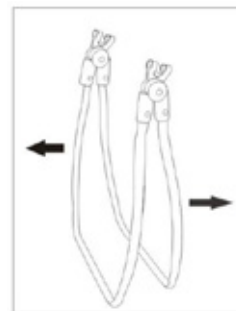

1. Vouw het frame open zoals afgebeeld.

2. Schuif de stang in het frame en klik de plastic klemmen aan beide kanten vast.

3. Voor de schommel: hang het zitje op aan de plastic haak.

4. Voor de stoel: klik het zitje met de handgreep vast op het frame.

5. Klik tot slot het plastic dienblad vast op de handgreep.

CE
ON697265

DreamLand

NOTICE D'UTILISATION

Set 2 en 1 (balancelle / chaise haute pour poupée)

ATTENTION : ne convient pas aux enfants de moins de 3 ans, peut être dangereux à cause de petites pièces et de petits éléments détachables qui peuvent être avalés. Risque d'étouffement.

Ne mettez pas les mains dans les parties mobiles.

A monter par un adulte.

Ce produit ne convient pas pour transporter des enfants. Enlevez tout le matériel d'emballage avant de donner le jouet à l'enfant.

1. Ouvrez le cadre comme illustré.

2. Insérez la barre sur le cadre et fixez les attaches en plastique des deux côtés.

3. Balancelle : suspendez le siège au crochet en plastique.

4. Chaise haute : fixez le siège sur le cadre par la poignée.