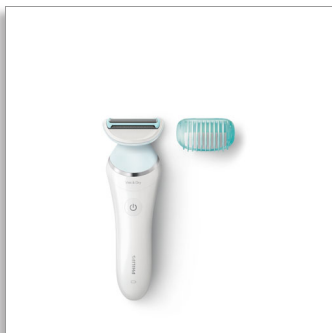

Philips SatinShave
Advanced
Elektrisch scheerapparaat,
nat/droog

Scheerapparaat met enkel
scheerblad

8 uur opladen
1 accessoire

BRL130/00

Glijdt soepel voor een huidvriendelijke scheerbeurt

Ervaar een gladde en zachte scheerbeurt voor uw benen en lichaam. De SatinShave Advanced-ladyshave zorgt zelfs onder de douche of in bad eenvoudig en moeiteloos voor een gladde huid zonder irritatie.

Gebruiksvriendelijk

- Voor nat en droog gebruik. Kan in bad of onder de douche worden gebruikt
- Batterij-indicator

PHILIPS

Kenmerken

Bewegend scheerhoofd

Het bewegende scheerhoofd glijdt op natuurlijke wijze over de contouren en natuurlijke rondingen van uw lichaam en houdt zo nauw en continu contact met de huid voor een gelijkmatig resultaat.

Trimmer met parelvormige trimmeruiteinden

De parelvormige trimmeruiteinden voor en achter het scheerblad zorgen ervoor dat het scheerapparaat soepel over uw huid glijdt en krassen voorkomt.

Ergonomische S-vormige handgreep

De ergonomische, S-vormige handgreep zorgt voor optimale controle en beter bereik met natuurlijke en nauwkeurige bewegingen over het hele lichaam.

Nat en droog te gebruiken

Voor zacht en comfortabel gebruik onder de douche of in bad. Met antisliphandvat voor optimaal nat en droog gebruik.