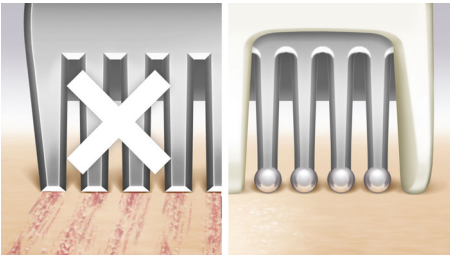

Gladde huid

- Bewegend scheerhoofd voor een gelijkmatig scheerresultaat

Huidvriendelijk scheren

- Parelvormige trimmeruiteinden ter bescherming tegen krassen

Probleemloze bediening

- Ergonomische handgreep voor een moeiteloze bediening

Gebruiksvriendelijk

- Voor nat en droog gebruik. Kan in bad of onder de douche worden gebruikt
- Batterij-indicator

PHILIPS

Kenmerken

Bewegend scheerhoofd

Het bewegende scheerhoofd glijdt op natuurlijke wijze over de contouren en natuurlijke rondingen van uw lichaam en houdt zo nauw en continu contact met de huid voor een gelijkmatig resultaat.

Trimmer met parelvormige trimmeruiteinden

De parelvormige trimmeruiteinden voor en achter het scheerblad zorgen ervoor dat het scheerapparaat soepel over uw huid glijdt en krassen voorkomt.

Ergonomische S-vormige handgreep

De ergonomische, S-vormige handgreep zorgt voor optimale controle en beter bereik met natuurlijke en nauwkeurige bewegingen over het hele lichaam.

Nat en droog te gebruiken

Voor zacht en comfortabel gebruik onder de douche of in bad. Met antisliphandvat voor optimaal nat en droog gebruik.