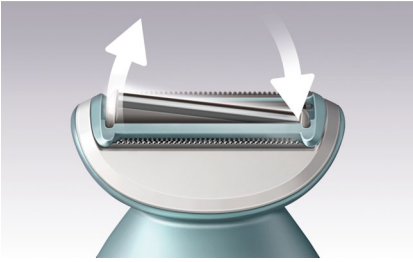

Gladde huid

- Bewegend scheerhoofd voor een gelijkmatig scheerresultaat

Huidvriendelijk scheren

- Parelvormige trimmeruiteinden ter bescherming tegen krassen

Probleemloze bediening

- Ergonomische handgreep voor een moeiteloze bediening

Gebruiksvriendelijk

- Voor nat en droog gebruik. Kan in bad of onder de douche worden gebruikt
- Batterij-indicator

PHILIPS

Kenmerken

Bewegend scheerhoofd

Het bewegende scheerhoofd glijdt op natuurlijke wijze over de contouren en natuurlijke rondingen van uw lichaam en houdt zo nauw en continu contact met de huid voor een gelijkmatig resultaat.

Trimmer met parelvormige trimmeruiteinden

De parelvormige trimmeruiteinden voor en achter het scheerblad zorgen ervoor dat het scheerapparaat soepel over uw huid glijdt en krassen voorkomt.

Ergonomische S-vormige handgreep

De ergonomische, S-vormige handgreep zorgt voor optimale controle en beter bereik met natuurlijke en nauwkeurige bewegingen over het hele lichaam.

Nat en droog te gebruiken

Voor zacht en comfortabel gebruik onder de douche of in bad. Met antisliphandvat voor optimaal nat en droog gebruik.