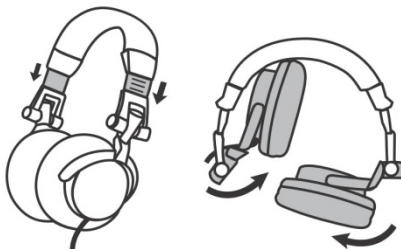

Trendy design

- Grote oorschelpen
- Zwart materiaal, matzwarte behuizing

Draaibare constructie voor handig gebruik

- Eenvoudig beluisteren met 1 oor
- Eenvoudig opvouwen en gemakkelijk meenemen
- Uitschuifbare constructie past op elk formaat hoofd

Aansluitingen

- 2 meter kabel
- 1/8"/3,5 mm stereo mini-jack plug
- 1/4"/6,35 mm stereo jack adapter

Mechanische specificaties

Oorschelpen: Circumaural (valt over oor heen)

2 draai-assen:

- Oorstukken: verticale draaiing (180 graden) voor gemakkelijk luisteren met 1 oor
- Oorstukbevestigingen: horizontale draaiing (90 graden) voor opvouwen en transporteren, en om het oorstuk naar het oor van de gebruiker te kunnen draaien wanneer de koptelefoon om de hals wordt gedragen